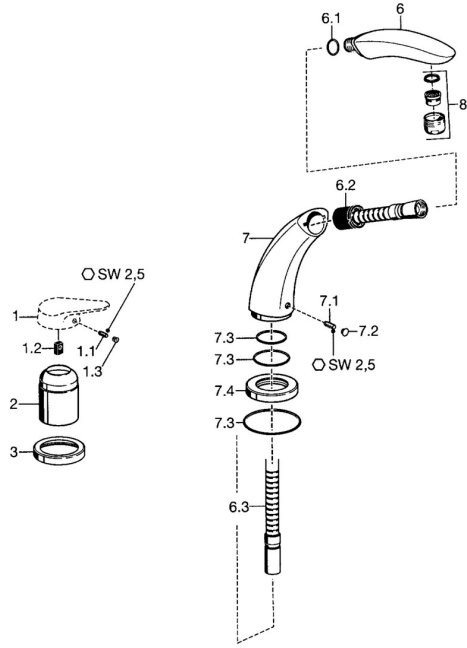

EAN: 4015474048256
static.hansa.com/53212030

Náhradné diely

SP53212030

	Názov	Kód
1.1	Skrutka, M5x8, SW2.5	59904755
1.2	Klzné puzdro	59904778
1.3	Plug, hot/cold	59906705
2	Krytka Chróm	59904820
3	Kryt príruby Chróm	59912259
6	Ručná sprcha Chróm Ukončené	59912295
6.1	Tesniaci krúžok, d 21x12x2	59912304
6.2	Upevňovacia objímka Ukončené	59912294
6.3	Pripájacie hadičky, G1/2xG3/8 Chróm Ukončené	59912293
7.1	, M6x10, SW2.6 Ukončené	59912292
7.2	Vymedzovacia vložka Chróm	59911840
7.3	Tesnenie sada	59912276
7.4	Kryt príruby Chróm	59912278