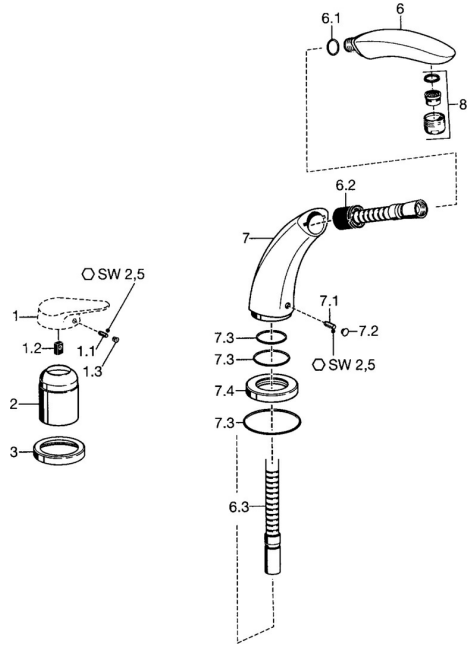

## Parti di ricambio

### SP53212030

	Nome	Codice
1.1	Screw, M5x8, SW2.5	59904755
1.2	Adattatore	59904778
1.3	Tappo, hot/cold	59906705
2	Cappuccio Cromo	59904820
3	Piastra Cromo	59912259
6	Doccetta Cromo <b>Fuori produzione</b>	59912295
6.1	L'anello di tenuta, d 21x12x2	59912304
6.2	Manicotto di fissaggio <b>Fuori produzione</b>	59912294
6.3	Tubo flessibile, G1/2xG3/8 Cromo <b>Fuori produzione</b>	59912293
7.1	, M6x10, SW2.6 <b>Fuori produzione</b>	59912292
7.2	Spinotto Cromo	59911840
7.3	Kit di guarnizione	59912276
7.4	Piastra Cromo	59912278