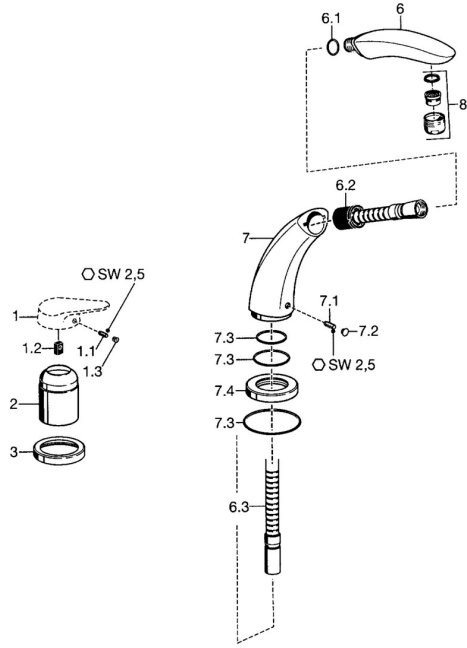

EAN: 4015474048256
static.hansa.com/53212030

Pièces de rechange

SP53212030

	Nom	Code
1.1	Vis, M5x8, SW2.5	59904755
1.2	Kit de joints pour bec	59904778
1.3	Bouchon cache trou, hot/cold	59906705
2	Chape Chrome	59904820
3	Rosaces Chrome	59912259
6	Douchette Chrome Arrêté	59912295
6.1	L'anneau d'étanchéité, d 21x12x2	59912304
6.2	Manchon de fixation Arrêté	59912294
6.3	Tuyau, G1/2xG3/8 Chrome Arrêté	59912293
7.1	Goupille, M6x10, SW2.6 Arrêté	59912292
7.2	Butée de réglage Chrome	59911840
7.3	Set de fixation pour bec	59912276
7.4	Rosaces Chrome	59912278