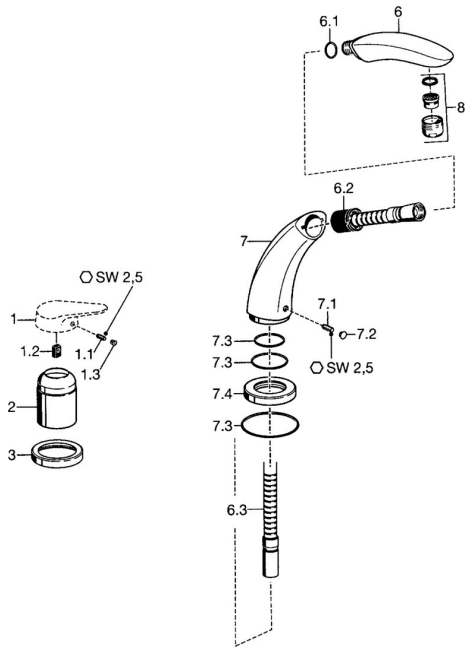

## Ersatzteile

### SP53212030

	Name	Art.-Nr.
1.1	Schraube, M5x8, SW2.5	59904755
1.2	Kunststoffadapter	59904778
1.3	Blindstopfen, hot/cold	59906705
2	Abdeckkappe Chrom	59904820
3	Rosette Chrom	59912259
6	Handbrause Chrom <b>Ausgelaufen</b>	59912295
6.1	Dichtungsring, d 21x12x2	59912304
6.2	Befestigungshülse <b>Ausgelaufen</b>	59912294
6.3	Schlauch, G1/2xG3/8 Chrom <b>Ausgelaufen</b>	59912293
7.1	Stift, M6x10, SW2.6 <b>Ausgelaufen</b>	59912292
7.2	Abdeckstopfen Chrom	59911840
7.3	Dichtungskit	59912276
7.4	Rosette Chrom	59912278