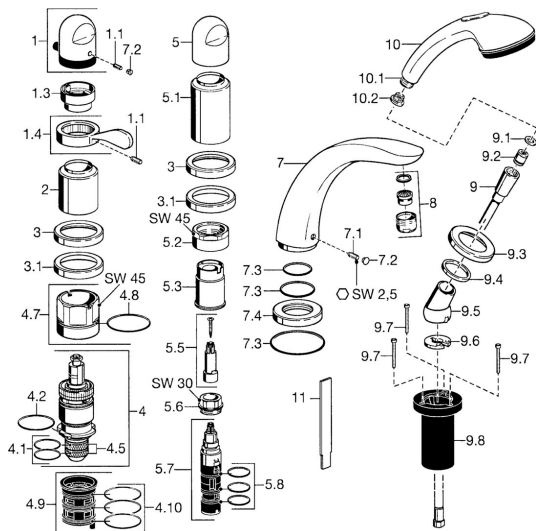

## Náhradné diely

### SP53172035

	Názov	Kód
1	Rukoväť regulátora teploty Chróm <b>Ukončené</b>	59910152
1.1	Skrutka, M6x6	59912330
1.3	Temperature adjustment limiter Chróm	59906355
1.4	Ovládacia rukoväť Chróm	59905722
2	Krytka Chróm <b>Ukončené</b>	59912327
3	Kryt príruby Chróm <b>Ukončené</b>	59912256
3.1	Kryt príruby Chróm	59912259
4	Termoelement/Kartuša, G1/2	59904501
4.1	O-kružok, d 27x2	59901532
4.2	O-kružok, 35x2,5	59905020
4.5	Filtre, 0.16 mm <b>Ukončené</b>	59905036
4.7	Očné skrutka, M52x1, SW 50	59911516
4.8	O-kružok, 50.52x1.78	59906841
4.9	Adaptér	59911514
4.10	O-kružok, d 40x2	59911507
5	Rukoväť Chróm	59912262
5.1	Krytka Chróm <b>Ukončené</b>	59912308
5.1	Krytka Zlatá <b>Ukončené</b>	59912309
5.2	Očné skrutka, M42x1, SW45 <b>Ukončené</b>	59912321
5.3	Tesniaci krúžok <b>Ukončené</b>	59912320
5.5	Vreťená <b>Ukončené</b>	59912319
5.6	Očné skrutka, M32x1.5	59911898
5.7	Prepínač	59912269
5.8	O-kružok (komplet), d 24x2	59911835
7	Výtokové rameno, L=240 Chróm	59912273
7	Výtokové rameno, L=185 Chróm	59912270
7.1	Skrutka, M6x16, SW 2.5	59910120
7.2	Vymedzovacia vložka Chróm	59911840
7.3	Tesnenie sada	59912276
7.4	Kryt príruby Chróm	59912278
8	Aerator, M28x1 D Chróm	59907198
9	Sprchová hadica, L=1750, G1/2-M12x1 Chróm	59912281
9.1	Tesniaci krúžok, d 21x12x2	59912304
9.2	Spätný ventil	59905714
9.3	Kryt príruby, M70x1 Chróm	59912287
9.4	Trečí krúžok	59912286
9.5	Držiak Chróm	59912282
9.6	[SK3238]	59912337
9.7	Skrutka, M4x45	59912291
9.8	Prechodka	59912290
10	Ručná sprcha Chróm <b>Ukončené</b>	04320100
10	Ručná sprcha Chróm/Zlatá <b>Ukončené</b>	599043390
10.1	Šróbenie pre pripojenie hadice, G1/2 <b>Ukončené</b>	59912237
10.2	Filtre	59906859
11	Nástroj <b>Ukončené</b>	59912277