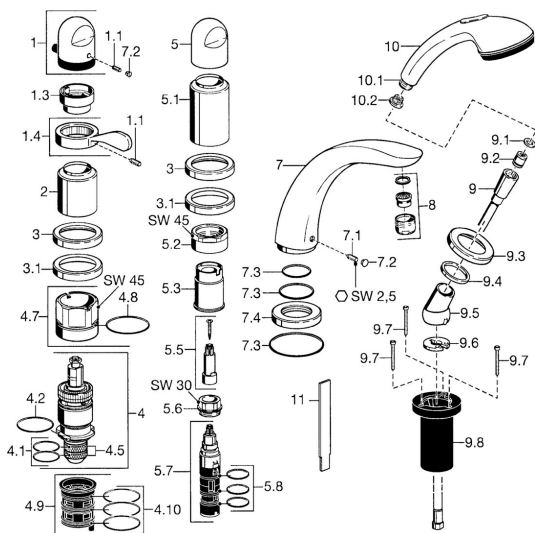

## Reserveonderdelen

### SP53172035

	Naam	Code
1	Temperatuur hendel Chroom <b>Stopgezet</b>	59910152
1.1	Schroef, M6x6	59912330
1.3	Temperature adjustment limiter Chroom	59906355
1.4	Hendel Chroom	59905722
2	Kap Chroom <b>Stopgezet</b>	59912327
3	Afdekplaat Chroom <b>Stopgezet</b>	59912256
3.1	Afdekplaat Chroom	59912259
4	Thermostaat/binnenwerk, G1/2	59904501
4.1	O-ring, d 27x2	59901532
4.2	O-ring, 35x2.5	59905020
4.5	Filter sproeier, 0.16 mm <b>Stopgezet</b>	59905036
4.7	Schroefoog, M52x1, SW 50	59911516
4.8	O-ring, 50.52x1.78	59906841
4.9	Adapter	59911514
4.10	O-ring, d 40x2	59911507
5	Hendel Chroom	59912262
5.1	Kap Chroom <b>Stopgezet</b>	59912308
5.1	Kap Goud <b>Stopgezet</b>	59912309
5.2	Schroefoog, M42x1, SW45 <b>Stopgezet</b>	59912321
5.3	Borgring <b>Stopgezet</b>	59912320
5.5	Spindel <b>Stopgezet</b>	59912319
5.6	Schroefoog, M32x1.5	59911898
5.7	Omsteller	59912269
5.8	O-ring, d 24x2	59911835
7	Uitloop, L=240 Chroom	59912273
7	Uitloop, L=185 Chroom	59912270
7.1	Schroef, M6x16, SW 2.5	59910120
7.2	Binnendeel temperatuurhendel Chroom	59911840
7.3	Dichting	59912276
7.4	Afdekplaat Chroom	59912278
8	Mousseur, M28x1 D Chroom	59907198
9	Doucheslang, L=1750, G1/2-M12x1 Chroom	59912281
9.1	Afdichtring, d 21x12x2	59912304
9.2	Terugslagklep	59905714
9.3	Afdekplaat, M70x1 Chroom	59912287
9.4	Glijring wit	59912286
9.5	Houder Chroom	59912282
9.6	[DU3238]	59912337
9.7	Schroef, M4x45	59912291
9.8	Doorvoernippel	59912290
10	Handdouche Chroom <b>Stopgezet</b>	04320100
10	Handdouche Chroom/Goud <b>Stopgezet</b>	599043390
10.1	Koppelstuk flexibel, G1/2 <b>Stopgezet</b>	59912237
10.2	Filter sproeier	59906859
11	Instrument <b>Stopgezet</b>	59912277