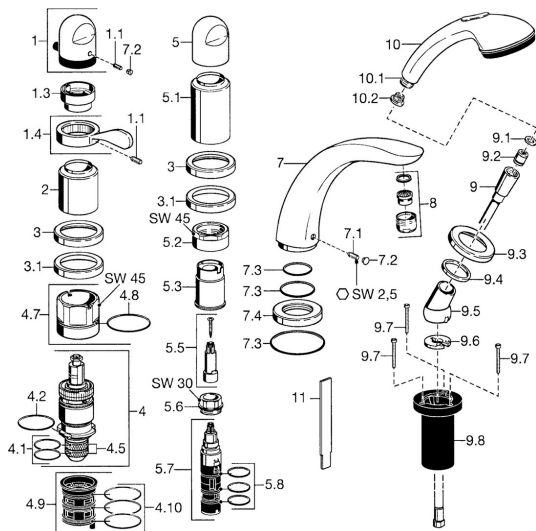

EAN: 4015474048904
static.hansa.com/5320203590

Náhradní díly

SP53172035

	Název	Kód
1	Ovladač regulátoru teploty Chrom Ukončeno	59910152
1.1	Šroub, M6x6	59912330
1.3	Temperature adjustment limiter Chrom	59906355
1.4	Páka Chrom	59905722
2	Krytka Chrom Ukončeno	59912327
3	Kryt příruby Chrom Ukončeno	59912256
3.1	Kryt příruby Chrom	59912259
4	Termoelement/Kartuše, G1/2	59904501
4.1	O-kroužek, d 27x2	59901532
4.2	O-kroužek, 35x2.5	59905020
4.5	Filtr, 0.16 mm Ukončeno	59905036
4.7	Oční šroub, M52x1, SW 50	59911516
4.8	O-kroužek, 50.52x1.78	59906841
4.9	Adaptér	59911514
4.10	O-kroužek, d 40x2	59911507
5	Ovládací páka Chrom	59912262
5.1	Krytka Chrom Ukončeno	59912308
5.1	Krytka Zlatá Ukončeno	59912309
5.2	Oční šroub, M42x1, SW45 Ukončeno	59912321
5.3	Těsnící kroužek Ukončeno	59912320
5.5	Vřetena Ukončeno	59912319
5.6	Oční šroub, M32x1.5	59911898
5.7	Přepínač	59912269
5.8	O-kroužek, d 24x2	59911835
7	Výtokové rameno, L=240 Chrom	59912273
7	Výtokové rameno, L=185 Chrom	59912270
7.1	Šroub, M6x16, SW 2.5	59910120
7.2	Vymezovací vložka Chrom	59911840
7.3	Těsnící sada	59912276
7.4	Kryt příruby Chrom	59912278
8	Aerator, M28x1 D Chrom	59907198
9	Sprchová hadice, L=1750, G1/2-M12x1 Chrom	59912281
9.1	Těsnící kroužek, d 21x12x2	59912304
9.2	Zpětný ventil	59905714
9.3	Kryt příruby, M70x1 Chrom	59912287
9.4	Kroužek	59912286
9.5	Držák Chrom	59912282
9.6	[CZ3238]	59912337
9.7	Šroub, M4x45	59912291
9.8	Průchodka	59912290
10	Ruční sprcha Chrom Ukončeno	04320100
10	Ruční sprcha Chrom/Zlatá Ukončeno	599043390
10.1	Šroubení pro připojení hadice, G1/2 Ukončeno	59912237
10.2	Filtr	59906859
11	Nástroj Ukončeno	59912277