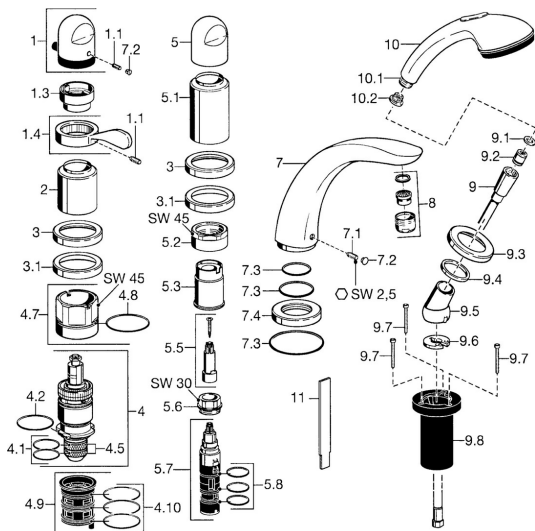

EAN: 4015474048249
static.hansa.com/53202035

Náhradné diely

SP53172035

	Názov	Kód
1	Rukoväť regulátora teploty Chróm Ukončené	59910152
1.1	Skrutka, M6x6	59912330
1.3	Temperature adjustment limiter Chróm	59906355
1.4	Ovládacia rukoväť Chróm	59905722
2	Krytka Chróm Ukončené	59912327
3	Kryt príruby Chróm Ukončené	59912256
3.1	Kryt príruby Chróm	59912259
4	Termoelement/Kartuša, G1/2	59904501
4.1	O-kružok, d 27x2	59901532
4.2	O-kružok, 35x2,5	59905020
4.5	Filtre, 0.16 mm Ukončené	59905036
4.7	Očné skrutka, M52x1, SW 50	59911516
4.8	O-kružok, 50.52x1.78	59906841
4.9	Adaptér	59911514
4.10	O-kružok, d 40x2	59911507
5	Rukoväť Chróm	59912262
5.1	Krytka Chróm Ukončené	59912308
5.1	Krytka Zlatá Ukončené	59912309
5.2	Očné skrutka, M42x1, SW45 Ukončené	59912321
5.3	Tesniaci krúžok Ukončené	59912320
5.5	Vretená Ukončené	59912319
5.6	Očné skrutka, M32x1.5	59911898
5.7	Prepínač	59912269
5.8	O-kružok (komplet), d 24x2	59911835
7	Výtokové rameno, L=240 Chróm	59912273
7	Výtokové rameno, L=185 Chróm	59912270
7.1	Skrutka, M6x16, SW 2.5	59910120
7.2	Vymedzovacia vložka Chróm	59911840
7.3	Tesnenie sada	59912276
7.4	Kryt príruby Chróm	59912278
8	Aerator, M28x1 D Chróm	59907198
9	Sprchová hadica, L=1750, G1/2-M12x1 Chróm	59912281
9.1	Tesniaci krúžok, d 21x12x2	59912304
9.2	Spätný ventil	59905714
9.3	Kryt príruby, M70x1 Chróm	59912287
9.4	Trecí krúžok	59912286
9.5	Držiak Chróm	59912282
9.6	[SK3238]	59912337
9.7	Skrutka, M4x45	59912291
9.8	Prechodka	59912290
10	Ručná sprcha Chróm Ukončené	04320100
10	Ručná sprcha Chróm/Zlatá Ukončené	599043390
10.1	Šróbenie pre pripojenie hadice, G1/2 Ukončené	59912237
10.2	Filtre	59906859
11	Nástroj Ukončené	59912277