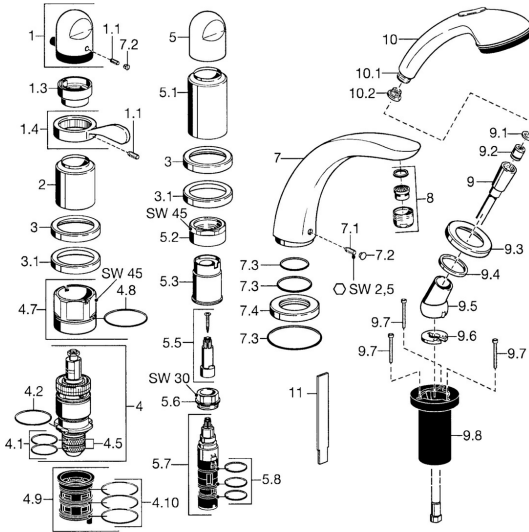

## Reserveonderdelen

### SP53172035

	Naam	Code
1	Temperatuur hendel Chroom <b>Stopgezet</b>	59910152
1.1	Schroef, M6x6	59912330
1.3	Temperature adjustment limiter Chroom	59906355
1.4	Hendel Chroom	59905722
2	Kap Chroom <b>Stopgezet</b>	59912327
3	Afdekplaat Chroom <b>Stopgezet</b>	59912256
3.1	Afdekplaat Chroom	59912259
4	Thermostaat/binnenwerk, G1/2	59904501
4.1	O-ring, d 27x2	59901532
4.2	O-ring, 35x2.5	59905020
4.5	Filter sproeier, 0.16 mm <b>Stopgezet</b>	59905036
4.7	Schroefoog, M52x1, SW 50	59911516
4.8	O-ring, 50.52x1.78	59906841
4.9	Adapter	59911514
4.10	O-ring, d 40x2	59911507
5	Hendel Chroom	59912262
5.1	Kap Chroom <b>Stopgezet</b>	59912308
5.1	Kap Goud <b>Stopgezet</b>	59912309
5.2	Schroefoog, M42x1, SW45 <b>Stopgezet</b>	59912321
5.3	Borgring <b>Stopgezet</b>	59912320
5.5	Spindel <b>Stopgezet</b>	59912319
5.6	Schroefoog, M32x1.5	59911898
5.7	Omsteller	59912269
5.8	O-ring, d 24x2	59911835
7	Uitloop, L=240 Chroom	59912273
7	Uitloop, L=185 Chroom	59912270
7.1	Schroef, M6x16, SW 2.5	59910120
7.2	Binnendeel temperatuurhendel Chroom	59911840
7.3	Dichting	59912276
7.4	Afdekplaat Chroom	59912278
8	Mousseur, M28x1 D Chroom	59907198
9	Doucheslang, L=1750, G1/2-M12x1 Chroom	59912281
9.1	Afdichtring, d 21x12x2	59912304
9.2	Terugslagklep	59905714
9.3	Afdekplaat, M70x1 Chroom	59912287
9.4	Glijring wit	59912286
9.5	Houder Chroom	59912282
9.6	[DU3238]	59912337
9.7	Schroef, M4x45	59912291
9.8	Doorvoernippel	59912290
10	Handdouche Chroom <b>Stopgezet</b>	04320100
10	Handdouche Chroom/Goud <b>Stopgezet</b>	599043390
10.1	Koppelstuk flexibel, G1/2 <b>Stopgezet</b>	59912237
10.2	Filter sproeier	59906859
11	Instrument <b>Stopgezet</b>	59912277