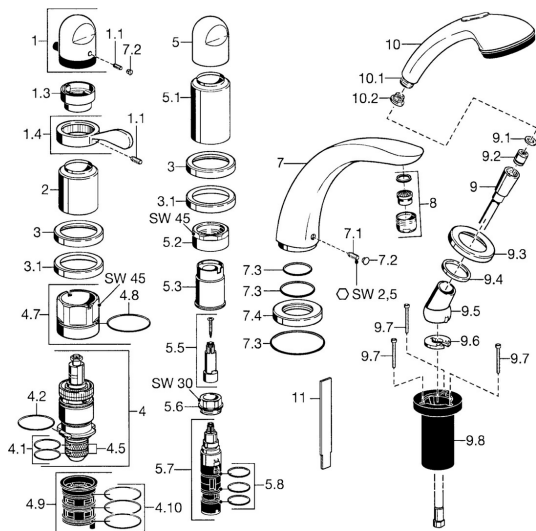

EAN: 4015474048249
static.hansa.com/53202035

Parti di ricambio

SP53172035

	Nome	Codice
1	Maniglia per regolazione della temperatura Cromo Fuori produzione	59910152
1.1	Screw, M6x6	59912330
1.3	Temperature adjustment limiter Cromo	59906355
1.4	Leva Cromo	59905722
2	Cappuccio Cromo Fuori produzione	59912327
3	Piastra Cromo Fuori produzione	59912256
3.1	Piastra Cromo	59912259
4	Cartuccia termostatica, G1/2	59904501
4.1	O-ring, d 27x2	59901532
4.2	O-ring, 35x2.5	59905020
4.5	Filtro, 0.16 mm Fuori produzione	59905036
4.7	Vite eye, M52x1, SW 50	59911516
4.8	O-ring, 50.52x1.78	59906841
4.9	Adapter	59911514
4.10	O-ring, d 40x2	59911507
5	Maniglia Cromo	59912262
5.1	Cappuccio Cromo Fuori produzione	59912308
5.1	Cappuccio Oro Fuori produzione	59912309
5.2	Vite eye, M42x1, SW45 Fuori produzione	59912321
5.3	Anello di tenuta Fuori produzione	59912320
5.5	Mandrino Fuori produzione	59912319
5.6	Vite eye, M32x1.5	59911898
5.7	Deviatore	59912269
5.8	O-ring, d 24x2	59911835
7	Bocca, L=240 Cromo	59912273
7	Bocca, L=185 Cromo	59912270
7.1	Screw, M6x16, SW 2.5	59910120
7.2	Spinotto Cromo	59911840
7.3	Kit di guarnizione	59912276
7.4	Piastra Cromo	59912278
8	Aereatore, M28x1 D Cromo	59907198
9	Flessibile doccia, L=1750, G1/2-M12x1 Cromo	59912281
9.1	L'anello di tenuta, d 21x12x2	59912304
9.2	Valvola antiriflusso	59905714
9.3	Piastra, M70x1 Cromo	59912287
9.4	Anello glassato	59912286
9.5	Titolare Cromo	59912282
9.6	[IT3238]	59912337
9.7	Screw, M4x45	59912291
9.8	Supporto per doccetta	59912290
10	Doccetta Cromo Fuori produzione	04320100
10	Doccetta Cromo/Oro Fuori produzione	599043390
10.1	Hose coupling, G1/2 Fuori produzione	59912237
10.2	Filtro	59906859
11	Tool Fuori produzione	59912277