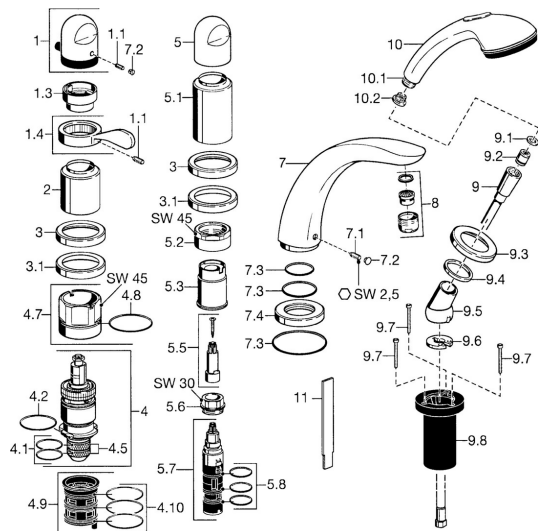

EAN: 4015474048249
static.hansa.com/53202035

Pièces de rechange

SP53172035

	Nom		Code
1	Croissillon réglage de température Chrome Arrêté		59910152
1.1	Vis, M6x6		59912330
1.3	Temperature adjustment limiter Chrome		59906355
1.4	Levier Chrome		59905722
2	Chape Chrome Arrêté		59912327
3	Rosaces Chrome Arrêté		59912256
3.1	Rosaces Chrome		59912259
4	Cartouche thermostatique, G1/2		59904501
4.1	Joint, d 27x2		59901532
4.2	Joint, 35x2.5		59905020
4.5	Tête de douchette, 0.16 mm Arrêté		59905036
4.7	Vis Loop, M52x1, SW 50		59911516
4.8	Joint, 50.52x1.78		59906841
4.9	Adaptateur		59911514
4.10	Joint, d 40x2		59911507
5	Levier Chrome		59912262
5.1	Chape Chrome Arrêté		59912308
5.1	Chape Or Arrêté		59912309
5.2	Vis Loop, M42x1, SW45 Arrêté		59912321
5.3	Joint Arrêté		59912320
5.5	Broche Arrêté		59912319
5.6	Vis Loop, M32x1.5		59911898
5.7	Inverseur		59912269
5.8	Joint torique, d 24x2		59911835
7	Bec, L=240 Chrome		59912273
7	Bec, L=185 Chrome		59912270
7.1	Vis, M6x16, SW 2.5		59910120
7.2	Butée de réglage Chrome		59911840
7.3	Set de fixation pour bec		59912276
7.4	Rosaces Chrome		59912278
8	Aérateur, M28x1 D Chrome		59907198
9	Flexible, L=1750, G1/2-M12x1 Chrome		59912281
9.1	L'anneau d'étanchéité, d 21x12x2		59912304
9.2	Clapet anti-retour		59905714
9.3	Rosaces, M70x1 Chrome		59912287
9.4	Bague glissante		59912286
9.5	Titulaire Chrome		59912282
9.6	Disk		59912337
9.7	Vis, M4x45		59912291
9.8	Passage tablette		59912290
10	Douchette Chrome Arrêté		04320100
10	Douchette Chrome/or Arrêté		599043390
10.1	Raccord tuyau, G1/2 Arrêté		59912237
10.2	Tête de douchette		59906859
11	Outil Arrêté		59912277