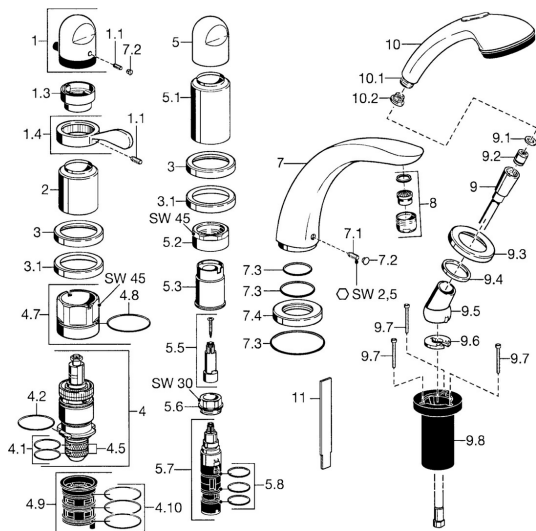

EAN: 4015474048249
static.hansa.com/53202035

Ersatzteile

SP53172035

	Name	Art.-Nr.
1	Temperatur-Wählgriff Chrom Ausgelaufen	59910152
1.1	Schraube, M6x6	59912330
1.3	Temperatur-Anschlagring Chrom	59906355
1.4	Hebel Chrom	59905722
2	Abdeckkappe Chrom Ausgelaufen	59912327
3	Rosette Chrom Ausgelaufen	59912256
3.1	Rosette Chrom	59912259
4	Thermostatkartusche, G1/2	59904501
4.1	O-Ring, d 27x2	59901532
4.2	O-Ring, 35x2,5	59905020
4.5	Sieb, 0.16 mm Ausgelaufen	59905036
4.7	Ringschraube, M52x1, SW 50	59911516
4.8	O-Ring, 50.52x1.78	59906841
4.9	Adapter	59911514
4.10	O-Ring, d 40x2	59911507
5	Griff Chrom	59912262
5.1	Abdeckkappe Chrom Ausgelaufen	59912308
5.1	Abdeckkappe Gold Ausgelaufen	59912309
5.2	Ringschraube, M42x1, SW45 Ausgelaufen	59912321
5.3	Haltering Ausgelaufen	59912320
5.5	Spindel Ausgelaufen	59912319
5.6	Ringschraube, M32x1.5	59911898
5.7	Umstellung	59912269
5.8	O-Ringsatz, d 24x2	59911835
7	Auslauf, L=240 Chrom	59912273
7	Auslauf, L=185 Chrom	59912270
7.1	Schraube, M6x16, SW 2.5	59910120
7.2	Abdeckstopfen Chrom	59911840
7.3	Dichtungskit	59912276
7.4	Rosette Chrom	59912278
8	Luftsprudler, M28x1 D Chrom	59907198
9	Brauseschlauch, L=1750, G1/2-M12x1 Chrom	59912281
9.1	Dichtungsring, d 21x12x2	59912304
9.2	Rückschlagventil	59905714
9.3	Rosette, M70x1 Chrom	59912287
9.4	Gleitring	59912286
9.5	Halter Chrom	59912282
9.6	Scheibe	59912337
9.7	Schraube, M4x45	59912291
9.8	Schlauchdurchführung	59912290
10	Handbrause Chrom Ausgelaufen	04320100
10	Handbrause Chrom/Gold Ausgelaufen	599043390
10.1	Schlauchanschluß, G1/2 Ausgelaufen	59912237
10.2	Sieb	59906859
11	Werkzeuge Ausgelaufen	59912277