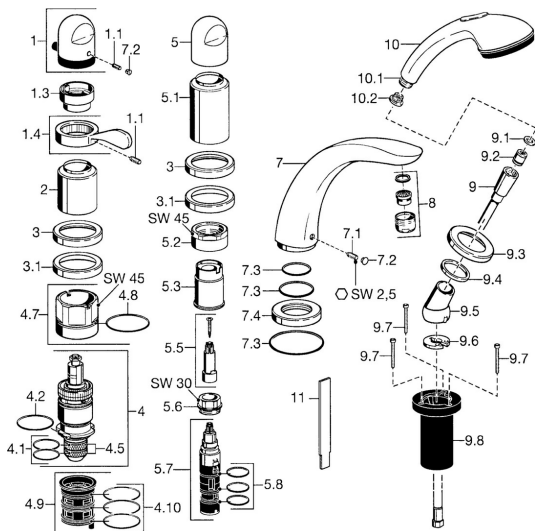

## Náhradní díly

### SP53172035

	Název	Kód
1	Ovladač regulátoru teploty Chrom <b>Ukončeno</b>	59910152
1.1	Šroub, M6x6	59912330
1.3	Temperature adjustment limiter Chrom	59906355
1.4	Páka Chrom	59905722
2	Krytka Chrom <b>Ukončeno</b>	59912327
3	Kryt příruby Chrom <b>Ukončeno</b>	59912256
3.1	Kryt příruby Chrom	59912259
4	Termoelement/Kartuše, G1/2	59904501
4.1	O-kroužek, d 27x2	59901532
4.2	O-kroužek, 35x2.5	59905020
4.5	Filtr, 0.16 mm <b>Ukončeno</b>	59905036
4.7	Oční šroub, M52x1, SW 50	59911516
4.8	O-kroužek, 50.52x1.78	59906841
4.9	Adaptér	59911514
4.10	O-kroužek, d 40x2	59911507
5	Ovládací páka Chrom	59912262
5.1	Krytka Chrom <b>Ukončeno</b>	59912308
5.1	Krytka Zlatá <b>Ukončeno</b>	59912309
5.2	Oční šroub, M42x1, SW45 <b>Ukončeno</b>	59912321
5.3	Těsnící kroužek <b>Ukončeno</b>	59912320
5.5	Vřetena <b>Ukončeno</b>	59912319
5.6	Oční šroub, M32x1.5	59911898
5.7	Přepínač	59912269
5.8	O-kroužek, d 24x2	59911835
7	Výtokové rameno, L=240 Chrom	59912273
7	Výtokové rameno, L=185 Chrom	59912270
7.1	Šroub, M6x16, SW 2.5	59910120
7.2	Vymezovací vložka Chrom	59911840
7.3	Těsnící sada	59912276
7.4	Kryt příruby Chrom	59912278
8	Aerator, M28x1 D Chrom	59907198
9	Sprchová hadice, L=1750, G1/2-M12x1 Chrom	59912281
9.1	Těsnící kroužek, d 21x12x2	59912304
9.2	Zpětný ventil	59905714
9.3	Kryt příruby, M70x1 Chrom	59912287
9.4	Kroužek	59912286
9.5	Držák Chrom	59912282
9.6	[CZ3238]	59912337
9.7	Šroub, M4x45	59912291
9.8	Průchodka	59912290
10	Ruční sprcha Chrom <b>Ukončeno</b>	04320100
10	Ruční sprcha Chrom/Zlatá <b>Ukončeno</b>	599043390
10.1	Šroubení pro připojení hadice, G1/2 <b>Ukončeno</b>	59912237
10.2	Filtr	59906859
11	Nástroj <b>Ukončeno</b>	59912277