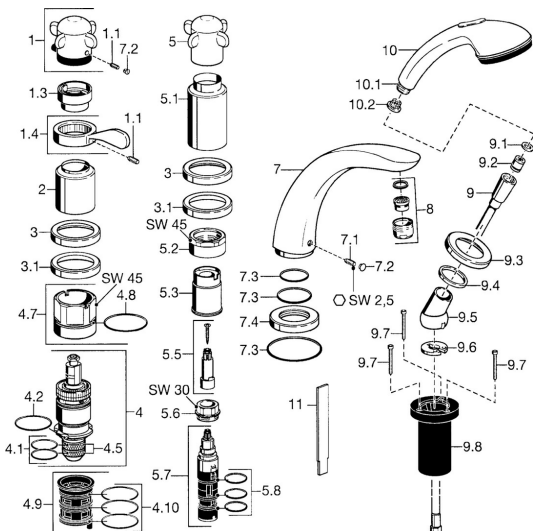

EAN: 4015474048232
static.hansa.com/53202031

Náhradné diely

SP53172031

| | Názov | Kód |
|------|--|-----------|
| 1.1 | Skrutka, M6x6 | 59912330 |
| 1.3 | Temperature adjustment limiter Chróm | 59906355 |
| 1.4 | Ovládacia rukoväť Chróm | 59905722 |
| 2 | Krytka Chróm Ukončené | 59912327 |
| 3 | Kryt príruby Chróm Ukončené | 59912256 |
| 3.1 | Kryt príruby Chróm | 59912259 |
| 4 | Termoelement/Kartuš, G1/2 | 59904501 |
| 4.1 | O-kružok, d 27x2 | 59901532 |
| 4.2 | O-kružok, 35x2,5 | 59905020 |
| 4.5 | Filtre, 0,16 mm Ukončené | 59905036 |
| 4.7 | Očné skrutka, M52x1, SW 50 | 59911516 |
| 4.8 | O-kružok, 50.52x1.78 | 59906841 |
| 4.9 | Adaptér | 59911514 |
| 4.10 | O-kružok, d 40x2 | 59911507 |
| 5.1 | Výtokové rameno, L=240 Chróm | 59912273 |
| 5.1 | Krytka Chróm Ukončené | 59912310 |
| 5.2 | Očné skrutka, M42x1, SW45 Ukončené | 59912321 |
| 5.3 | Tesniaci krúžok Ukončené | 59912320 |
| 5.5 | Vretná Ukončené | 59912319 |
| 5.6 | Očné skrutka, M32x1.5 | 59911898 |
| 5.7 | Prepínač | 59912269 |
| 5.8 | O-kružok (komplet), d 24x2 | 59911835 |
| 7 | Výtokové rameno, L=240 Chróm | 59912273 |
| 7 | Výtokové rameno, L=185 Chróm | 59912270 |
| 7.1 | Skrutka, M6x16, SW 2.5 | 59910120 |
| 7.2 | Vymedzovacia vložka Chróm | 59911840 |
| 7.3 | Tesnenie sada | 59912276 |
| 7.4 | Kryt príruby Chróm | 59912278 |
| 8 | Aerator, M28x1 D Chróm | 59907198 |
| 9 | Sprchová hadica, L=1750, G1/2-M12x1 Chróm | 59912281 |
| 9.1 | Tesniaci krúžok, d 21x12x2 | 59912304 |
| 9.2 | Spätňý ventil | 59905714 |
| 9.3 | Kryt príruby, M70x1 Chróm | 59912287 |
| 9.4 | Trečí krúžok | 59912286 |
| 9.5 | Držiak Chróm | 59912282 |
| 9.6 | [SK3238] | 59912337 |
| 9.7 | Skrutka, M4x45 | 59912291 |
| 9.8 | Prechodka | 59912290 |
| 10 | Ručná sprcha Chróm Ukončené | 04320100 |
| 10 | Ručná sprcha Chróm/Zlatá Ukončené | 599043390 |
| 10.1 | Šróbenie pre pripojenie hadice, G1/2 Ukončené | 59912237 |
| 10.2 | Filtre | 59906859 |
| 11 | Nástroj Ukončené | 59912277 |