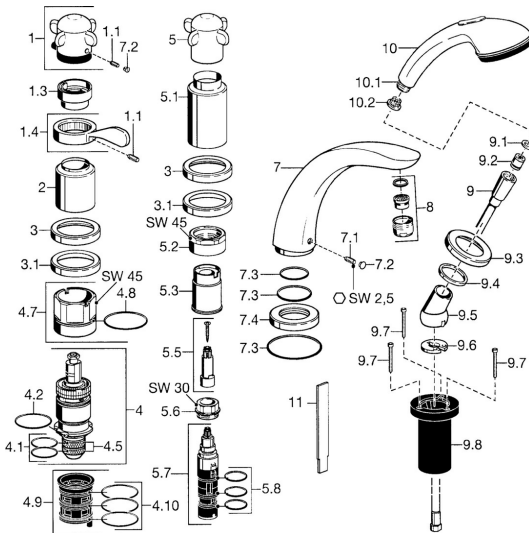

Parti di ricambio

SP53172031

	Nome	Codice
1.1	Screw, M6x6	59912330
1.3	Temperature adjustment limiter Cromo	59906355
1.4	Leva Cromo	59905722
2	Cappuccio Cromo Fuori produzione	59912327
3	Piastra Cromo Fuori produzione	59912256
3.1	Piastra Cromo	59912259
4	Cartuccia termostatica, G1/2	59904501
4.1	O-ring, d 27x2	59901532
4.2	O-ring, 35x2.5	59905020
4.5	Filtro, 0.16 mm Fuori produzione	59905036
4.7	Vite eye, M52x1, SW 50	59911516
4.8	O-ring, 50.52x1.78	59906841
4.9	Adapter	59911514
4.10	O-ring, d 40x2	59911507
5.1	Bocca, L=240 Cromo	59912273
5.1	Cappuccio Cromo Fuori produzione	59912310
5.2	Vite eye, M42x1, SW45 Fuori produzione	59912321
5.3	Anello di tenuta Fuori produzione	59912320
5.5	Mandrino Fuori produzione	59912319
5.6	Vite eye, M32x1.5	59911898
5.7	Deviatore	59912269
5.8	O-ring, d 24x2	59911835
7	Bocca, L=240 Cromo	59912273
7	Bocca, L=185 Cromo	59912270
7.1	Screw, M6x16, SW 2.5	59910120
7.2	Spinotto Cromo	59911840
7.3	Kit di guarnizione	59912276
7.4	Piastra Cromo	59912278
8	Aereatore, M28x1 D Cromo	59907198
9	Flessibile doccia, L=1750, G1/2-M12x1 Cromo	59912281
9.1	L'anello di tenuta, d 21x12x2	59912304
9.2	Valvola antiriflusso	59905714
9.3	Piastra, M70x1 Cromo	59912287
9.4	Anello glassato	59912286
9.5	Titolare Cromo	59912282
9.6	[IT3238]	59912337
9.7	Screw, M4x45	59912291
9.8	Supporto per doccia	59912290
10	Doccetta Cromo Fuori produzione	04320100
10	Doccetta Cromo/Oro Fuori produzione	599043390
10.1	Hose coupling, G1/2 Fuori produzione	59912237
10.2	Filtro	59906859
11	Tool Fuori produzione	59912277