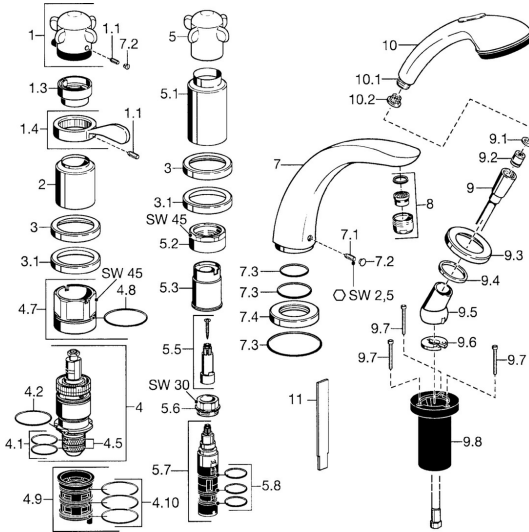

## Pièces de rechange

### SP53172031

	Nom	Code
1.1	Vis, M6x6	59912330
1.3	Temperature adjustment limiter Chrome	59906355
1.4	Levier Chrome	59905722
2	Chape Chrome <b>Arrêté</b>	59912327
3	Rosaces Chrome <b>Arrêté</b>	59912256
3.1	Rosaces Chrome	59912259
4	Cartouche thermostatique, G1/2	59904501
4.1	Joint, d 27x2	59901532
4.2	Joint, 35x2.5	59905020
4.5	Tête de douchette, 0.16 mm <b>Arrêté</b>	59905036
4.7	Vis Loop, M52x1, SW 50	59911516
4.8	Joint, 50.52x1.78	59906841
4.9	Adaptateur	59911514
4.10	Joint, d 40x2	59911507
5.1	Bec, L=240 Chrome	59912273
5.1	Chape Chrome <b>Arrêté</b>	59912310
5.2	Vis Loop, M42x1, SW45 <b>Arrêté</b>	59912321
5.3	Joint <b>Arrêté</b>	59912320
5.5	Broche <b>Arrêté</b>	59912319
5.6	Vis Loop, M32x1.5	59911898
5.7	Inverseur	59912269
5.8	Joint torique, d 24x2	59911835
7	Bec, L=240 Chrome	59912273
7	Bec, L=185 Chrome	59912270
7.1	Vis, M6x16, SW 2.5	59910120
7.2	Butée de réglage Chrome	59911840
7.3	Set de fixation pour bec	59912276
7.4	Rosaces Chrome	59912278
8	Aérateur, M28x1 D Chrome	59907198
9	Flexible, L=1750, G1/2-M12x1 Chrome	59912281
9.1	L'anneau d'étanchéité, d 21x12x2	59912304
9.2	Clapet anti-retour	59905714
9.3	Rosaces, M70x1 Chrome	59912287
9.4	Bague glissante	59912286
9.5	Titulaire Chrome	59912282
9.6	Disk	59912337
9.7	Vis, M4x45	59912291
9.8	Passage tablette	59912290
10	Douchette Chrome <b>Arrêté</b>	04320100
10	Douchette Chrome/or <b>Arrêté</b>	599043390
10.1	Raccord tuyau, G1/2 <b>Arrêté</b>	59912237
10.2	Tête de douchette	59906859
11	Outil <b>Arrêté</b>	59912277