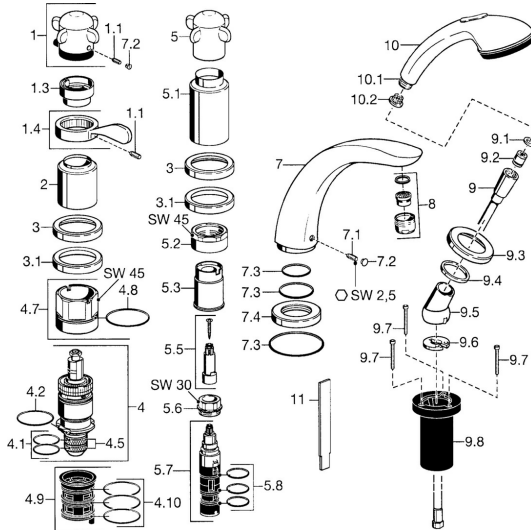

EAN: 4015474048232
static.hansa.com/53202031

Ersatzteile

SP53172031

	Name	Art.-Nr.
1.1	Schraube, M6x6	59912330
1.3	Temperatur-Anschlagring Chrom	59906355
1.4	Hebel Chrom	59905722
2	Abdeckkappe Chrom Ausgelaufen	59912327
3	Rosette Chrom Ausgelaufen	59912256
3.1	Rosette Chrom	59912259
4	Thermostatkartusche, G1/2	59904501
4.1	O-Ring, d 27x2	59901532
4.2	O-Ring, 35x2,5	59905020
4.5	Sieb, 0.16 mm Ausgelaufen	59905036
4.7	Ringschraube, M52x1, SW 50	59911516
4.8	O-Ring, 50.52x1.78	59906841
4.9	Adapter	59911514
4.10	O-Ring, d 40x2	59911507
5.1	Auslauf, L=240 Chrom	59912273
5.1	Abdeckkappe Chrom Ausgelaufen	59912310
5.2	Ringschraube, M42x1, SW45 Ausgelaufen	59912321
5.3	Haltering Ausgelaufen	59912320
5.5	Spindel Ausgelaufen	59912319
5.6	Ringschraube, M32x1.5	59911898
5.7	Umstellung	59912269
5.8	O-Ringsatz, d 24x2	59911835
7	Auslauf, L=240 Chrom	59912273
7	Auslauf, L=185 Chrom	59912270
7.1	Schraube, M6x16, SW 2.5	59910120
7.2	Abdeckstopfen Chrom	59911840
7.3	Dichtungskit	59912276
7.4	Rosette Chrom	59912278
8	Luftsprudler, M28x1 D Chrom	59907198
9	Brauseschlauch, L=1750, G1/2-M12x1 Chrom	59912281
9.1	Dichtungsring, d 21x12x2	59912304
9.2	Rückschlagventil	59905714
9.3	Rosette, M70x1 Chrom	59912287
9.4	Gleitring	59912286
9.5	Halter Chrom	59912282
9.6	Scheibe	59912337
9.7	Schraube, M4x45	59912291
9.8	Schlauchdurchführung	59912290
10	Handbrause Chrom Ausgelaufen	04320100
10	Handbrause Chrom/Gold Ausgelaufen	599043390
10.1	Schlauchanschluß, G1/2 Ausgelaufen	59912237
10.2	Sieb	59906859
11	Werkzeuge Ausgelaufen	59912277