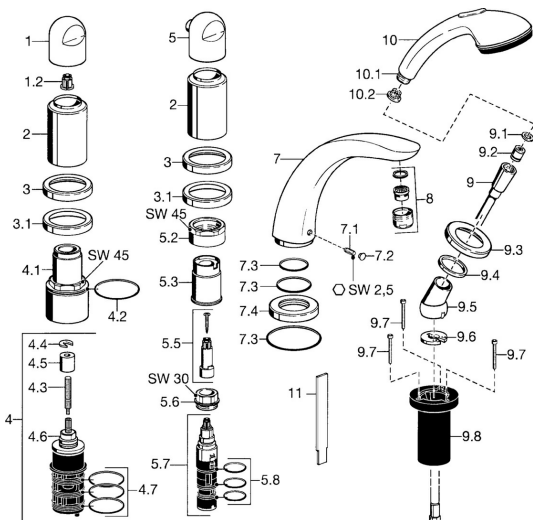

## Náhradné diely

### SP53152035

	Názov	Kód
1	Rukoväť Chróm	59912262
1.2	Adaptér Biela	59910235
2	Krytka Zlatá <b>Ukončené</b>	59912309
2	Krytka Chróm <b>Ukončené</b>	59912308
3	Kryt príruby Chróm <b>Ukončené</b>	59912256
3.1	Kryt príruby Chróm	59912259
4.1	Očné skrutka, M52x1, SW45 <b>Ukončené</b>	59912315
4.2	O-kružok, 50.52x1.78	59906841
4.3	Vretená, M4 <b>Ukončené</b>	59912317
4.4	Kružok	59910694
4.5	Adaptér	59912318
4.6	Ventil	59912098
4.7	O-kružok, d 40x2	59911507
5	Rukoväť regulátora prietoku vody Chróm <b>Ukončené</b>	59912312
5.2	Očné skrutka, M42x1, SW45 <b>Ukončené</b>	59912321
5.3	Tesniaci kružok <b>Ukončené</b>	59912320
5.5	Vretená <b>Ukončené</b>	59912319
5.6	Očné skrutka, M32x1.5	59911898
5.7	Prepínač	59911834
5.8	O-kružok (komplet), d 24x2	59911835
7	Výtokové rameno, L=240 Chróm	59912273
7	Výtokové rameno, L=185 Chróm	59912270
7.1	Skrutka, M6x16, SW 2.5	59910120
7.2	Vymedzovacia vložka Chróm	59911840
7.3	Tesnenie sada	59912276
7.4	Kryt príruby Chróm	59912278
8	Aerator, M28x1 D Chróm	59907198
9	Sprchová hadica, L=1750, G1/2-M12x1 Chróm	59912281
9.1	Tesniaci kružok, d 21x12x2	59912304
9.2	Spätný ventil	59905714
9.3	Kryt príruby, M70x1 Chróm	59912287
9.4	Trečí kružok	59912286
9.5	Držiak Chróm	59912282
9.6	[SK3238]	59912337
9.7	Skrutka, M4x45	59912291
9.8	Prechodka	59912290
10	Ručná sprcha Chróm/Zlatá <b>Ukončené</b>	599043390
10	Ručná sprcha Chróm <b>Ukončené</b>	04320100
10.1	Šróbenie pre pripojenie hadice, G1/2 <b>Ukončené</b>	59912237
10.2	Filtre	59906859
11	Nástroj <b>Ukončené</b>	59912277