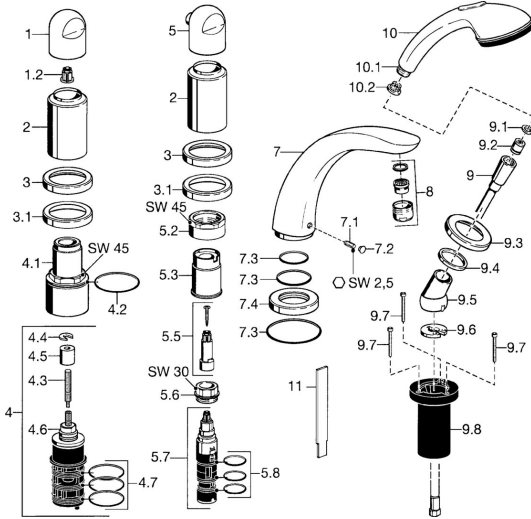

EAN: 4015474048843
static.hansa.com/5319203590

Reserveonderdelen

SP53152035

	Naam	Code
1	Hendel Chroom	59912262
1.2	Adapter Wit	59910235
2	Kap Goud Stopgezet	59912309
2	Kap Chroom Stopgezet	59912308
3	Afdekplaat Chroom Stopgezet	59912256
3.1	Afdekplaat Chroom	59912259
4.1	Schroefoog, M52x1, SW45 Stopgezet	59912315
4.2	O-ring, 50.52x1.78	59906841
4.3	Spindel, M4 Stopgezet	59912317
4.4	Ring	59910694
4.5	Adapter	59912318
4.6	Klep	59912098
4.7	O-ring, d 40x2	59911507
5	Debiethendel Chroom Stopgezet	59912312
5.2	Schroefoog, M42x1, SW45 Stopgezet	59912321
5.3	Borgring Stopgezet	59912320
5.5	Spindel Stopgezet	59912319
5.6	Schroefoog, M32x1.5	59911898
5.7	Omsteller	59911834
5.8	O-ring, d 24x2	59911835
7	Uitloop, L=240 Chroom	59912273
7	Uitloop, L=185 Chroom	59912270
7.1	Schroef, M6x16, SW 2.5	59910120
7.2	Binnendeel temperatuurhendel Chroom	59911840
7.3	Dichting	59912276
7.4	Afdekplaat Chroom	59912278
8	Mousseur, M28x1 D Chroom	59907198
9	Doucheslang, L=1750, G1/2-M12x1 Chroom	59912281
9.1	Afdichtring, d 21x12x2	59912304
9.2	Terugslagklep	59905714
9.3	Afdekplaat, M70x1 Chroom	59912287
9.4	Glijring wit	59912286
9.5	Houder Chroom	59912282
9.6	[DU3238]	59912337
9.7	Schroef, M4x45	59912291
9.8	Doorvoernippel	59912290
10	Handdouche Chroom/Goud Stopgezet	599043390
10	Handdouche Chroom Stopgezet	04320100
10.1	Koppelstuk flexibel, G1/2 Stopgezet	59912237
10.2	Filter sproeier	59906859
11	Instrument Stopgezet	59912277