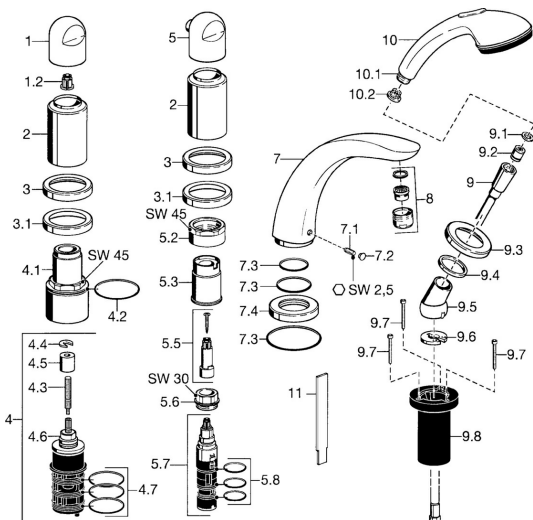

## Parti di ricambio

### SP53152035

	Nome	Codice
1	Maniglia Cromo	59912262
1.2	Adapter Bianco	59910235
2	Cappuccio Oro <b>Fuori produzione</b>	59912309
2	Cappuccio Cromo <b>Fuori produzione</b>	59912308
3	Piastra Cromo <b>Fuori produzione</b>	59912256
3.1	Piastra Cromo	59912259
4.1	Vite eye, M52x1, SW45 <b>Fuori produzione</b>	59912315
4.2	O-ring, 50.52x1.78	59906841
4.3	Mandrino, M4 <b>Fuori produzione</b>	59912317
4.4	Anello	59910694
4.5	Adapter	59912318
4.6	Valvola	59912098
4.7	O-ring, d 40x2	59911507
5	Manopola di apertura Cromo <b>Fuori produzione</b>	59912312
5.2	Vite eye, M42x1, SW45 <b>Fuori produzione</b>	59912321
5.3	Anello di tenuta <b>Fuori produzione</b>	59912320
5.5	Mandrino <b>Fuori produzione</b>	59912319
5.6	Vite eye, M32x1.5	59911898
5.7	Deviatore	59911834
5.8	O-ring, d 24x2	59911835
7	Bocca, L=240 Cromo	59912273
7	Bocca, L=185 Cromo	59912270
7.1	Screw, M6x16, SW 2.5	59910120
7.2	Spinotto Cromo	59911840
7.3	Kit di guarnizione	59912276
7.4	Piastra Cromo	59912278
8	Aereatore, M28x1 D Cromo	59907198
9	Flessibile doccia, L=1750, G1/2-M12x1 Cromo	59912281
9.1	L'anello di tenuta, d 21x12x2	59912304
9.2	Valvola antiriflusso	59905714
9.3	Piastra, M70x1 Cromo	59912287
9.4	Anello glassato	59912286
9.5	Titolare Cromo	59912282
9.6	[IT3238]	59912337
9.7	Screw, M4x45	59912291
9.8	Supporto per doccetta	59912290
10	Doccetta Cromo/Oro <b>Fuori produzione</b>	599043390
10	Doccetta Cromo <b>Fuori produzione</b>	04320100
10.1	Hose coupling, G1/2 <b>Fuori produzione</b>	59912237
10.2	Filtro	59906859
11	Tool <b>Fuori produzione</b>	59912277