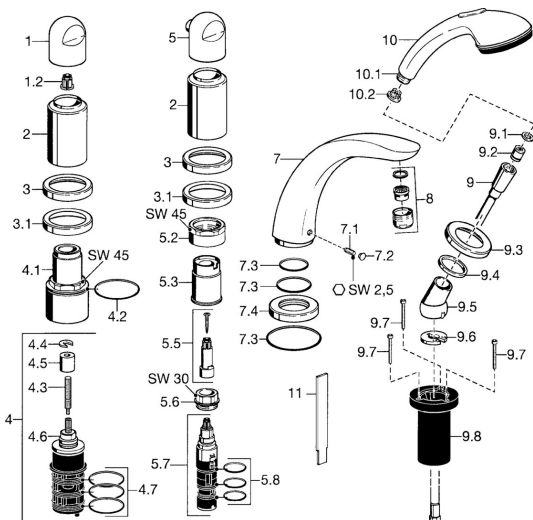

EAN: 4015474048843
static.hansa.com/5319203590

Pièces de rechange

SP53152035

	Nom	Code
1	Lever Chrome	59912262
1.2	Adaptateur Blanc	59910235
2	Chape Or Arrêté	59912309
2	Chape Chrome Arrêté	59912308
3	Rosaces Chrome Arrêté	59912256
3.1	Rosaces Chrome	59912259
4.1	Vis Loop, M52x1, SW45 Arrêté	59912315
4.2	Joint, 50.52x1.78	59906841
4.3	Broche, M4 Arrêté	59912317
4.4	Anneau	59910694
4.5	Adaptateur	59912318
4.6	Vanne	59912098
4.7	Joint, d 40x2	59911507
5	Croisillon d'ouverture Chrome Arrêté	59912312
5.2	Vis Loop, M42x1, SW45 Arrêté	59912321
5.3	Joint Arrêté	59912320
5.5	Broche Arrêté	59912319
5.6	Vis Loop, M32x1.5	59911898
5.7	Inverseur	59911834
5.8	Joint torique, d 24x2	59911835
7	Bec, L=240 Chrome	59912273
7	Bec, L=185 Chrome	59912270
7.1	Vis, M6x16, SW 2.5	59910120
7.2	Butée de réglage Chrome	59911840
7.3	Set de fixation pour bec	59912276
7.4	Rosaces Chrome	59912278
8	Aérateur, M28x1 D Chrome	59907198
9	Flexible, L=1750, G1/2-M12x1 Chrome	59912281
9.1	L'anneau d'étanchéité, d 21x12x2	59912304
9.2	Clapet anti-retour	59905714
9.3	Rosaces, M70x1 Chrome	59912287
9.4	Bague glissante	59912286
9.5	Titulaire Chrome	59912282
9.6	Disk	59912337
9.7	Vis, M4x45	59912291
9.8	Passage tablette	59912290
10	Douchette Chrome/or Arrêté	599043390
10	Douchette Chrome Arrêté	04320100
10.1	Raccord tuyau, G1/2 Arrêté	59912237
10.2	Tête de douchette	59906859
11	Outil Arrêté	59912277