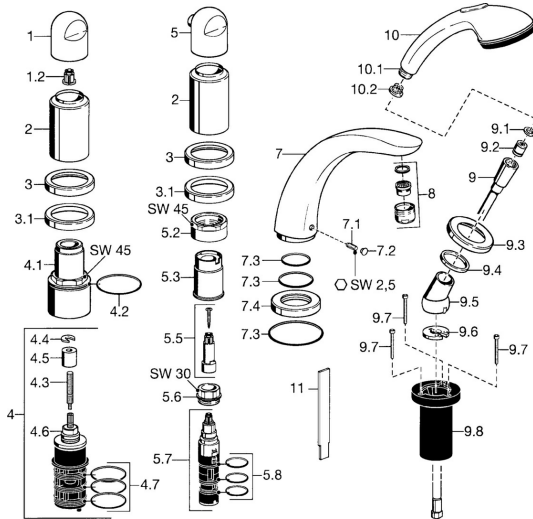

## Ersatzteile

### SP53152035

	Name	Art.-Nr.
1	Griff Chrom	59912262
1.2	Adapter Weiss	59910235
2	Abdeckkappe Gold <b>Ausgelaufen</b>	59912309
2	Abdeckkappe Chrom <b>Ausgelaufen</b>	59912308
3	Rosette Chrom <b>Ausgelaufen</b>	59912256
3.1	Rosette Chrom	59912259
4.1	Ringschraube, M52x1, SW45 <b>Ausgelaufen</b>	59912315
4.2	O-Ring, 50.52x1.78	59906841
4.3	Spindel, M4 <b>Ausgelaufen</b>	59912317
4.4	Ring	59910694
4.5	Adapter	59912318
4.6	Ventil	59912098
4.7	O-Ring, d 40x2	59911507
5	Mengen-Einstell-Griff Chrom <b>Ausgelaufen</b>	59912312
5.2	Ringschraube, M42x1, SW45 <b>Ausgelaufen</b>	59912321
5.3	Haltering <b>Ausgelaufen</b>	59912320
5.5	Spindel <b>Ausgelaufen</b>	59912319
5.6	Ringschraube, M32x1.5	59911898
5.7	Umstellung	59911834
5.8	O-Ringsatz, d 24x2	59911835
7	Auslauf, L=240 Chrom	59912273
7	Auslauf, L=185 Chrom	59912270
7.1	Schraube, M6x16, SW 2.5	59910120
7.2	Abdeckstopfen Chrom	59911840
7.3	Dichtungskit	59912276
7.4	Rosette Chrom	59912278
8	Luftsprudler, M28x1 D Chrom	59907198
9	Brauseschlauch, L=1750, G1/2-M12x1 Chrom	59912281
9.1	Dichtungsring, d 21x12x2	59912304
9.2	Rückschlagventil	59905714
9.3	Rosette, M70x1 Chrom	59912287
9.4	Gleitring	59912286
9.5	Halter Chrom	59912282
9.6	Scheibe	59912337
9.7	Schraube, M4x45	59912291
9.8	Schlauchdurchführung	59912290
10	Handbrause Chrom/Gold <b>Ausgelaufen</b>	599043390
10	Handbrause Chrom <b>Ausgelaufen</b>	04320100
10.1	Schlauchanschluß, G1/2 <b>Ausgelaufen</b>	59912237
10.2	Sieb	59906859
11	Werkzeuge <b>Ausgelaufen</b>	59912277