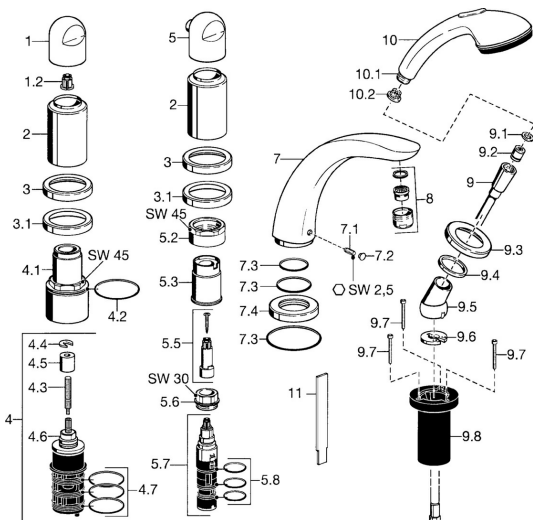

EAN: 4015474048843
static.hansa.com/5319203590

Náhradní díly

SP53152035

	Název	Kód
1	Ovládací páka Chrom	59912262
1.2	Adaptér Bílá	59910235
2	Krytka Zlatá Ukončeno	59912309
2	Krytka Chrom Ukončeno	59912308
3	Kryt příruby Chrom Ukončeno	59912256
3.1	Kryt příruby Chrom	59912259
4.1	Oční šroub, M52x1, SW45 Ukončeno	59912315
4.2	O-kroužek, 50.52x1.78	59906841
4.3	Vřetena, M4 Ukončeno	59912317
4.4	Kroužek	59910694
4.5	Adaptér	59912318
4.6	Ventilů	59912098
4.7	O-kroužek, d 40x2	59911507
5	Rukojeť regulátoru průtoku Chrom Ukončeno	59912312
5.2	Oční šroub, M42x1, SW45 Ukončeno	59912321
5.3	Těsnící kroužek Ukončeno	59912320
5.5	Vřetena Ukončeno	59912319
5.6	Oční šroub, M32x1.5	59911898
5.7	Přepínač	59911834
5.8	O-kroužek, d 24x2	59911835
7	Výtokové rameno, L=240 Chrom	59912273
7	Výtokové rameno, L=185 Chrom	59912270
7.1	Šroub, M6x16, SW 2.5	59910120
7.2	Vymežovací vložka Chrom	59911840
7.3	Těsnící sada	59912276
7.4	Kryt příruby Chrom	59912278
8	Aerator, M28x1 D Chrom	59907198
9	Sprchová hadice, L=1750, G1/2-M12x1 Chrom	59912281
9.1	Těsnící kroužek, d 21x12x2	59912304
9.2	Zpětný ventil	59905714
9.3	Kryt příruby, M70x1 Chrom	59912287
9.4	Kroužek	59912286
9.5	Držák Chrom	59912282
9.6	[CZ3238]	59912337
9.7	Šroub, M4x45	59912291
9.8	Průchodka	59912290
10	Ruční sprcha Chrom/Zlatá Ukončeno	599043390
10	Ruční sprcha Chrom Ukončeno	04320100
10.1	Šroubení pro připojení hadice, G1/2 Ukončeno	59912237
10.2	Filtr	59906859
11	Nástroj Ukončeno	59912277