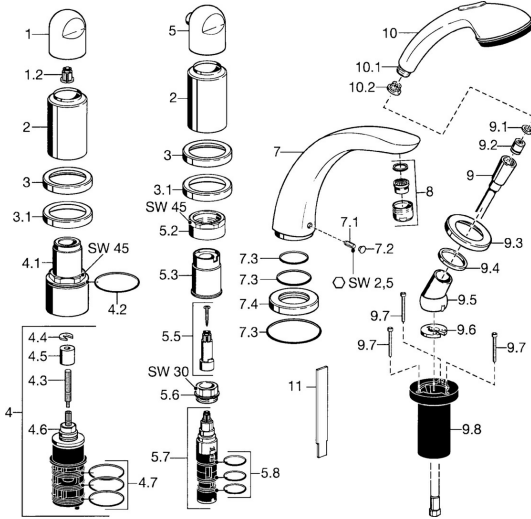

Reserveonderdelen

SP53152035

| | Naam | Code |
|------|--|-----------|
| 1 | Hendel Chroom | 59912262 |
| 1.2 | Adapter Wit | 59910235 |
| 2 | Kap Goud Stopgezet | 59912309 |
| 2 | Kap Chroom Stopgezet | 59912308 |
| 3 | Afdekplaat Chroom Stopgezet | 59912256 |
| 3.1 | Afdekplaat Chroom | 59912259 |
| 4.1 | Schroefoog, M52x1, SW45 Stopgezet | 59912315 |
| 4.2 | O-ring, 50.52x1.78 | 59906841 |
| 4.3 | Spindel, M4 Stopgezet | 59912317 |
| 4.4 | Ring | 59910694 |
| 4.5 | Adapter | 59912318 |
| 4.6 | Klep | 59912098 |
| 4.7 | O-ring, d 40x2 | 59911507 |
| 5 | Debiethendel Chroom Stopgezet | 59912312 |
| 5.2 | Schroefoog, M42x1, SW45 Stopgezet | 59912321 |
| 5.3 | Borgring Stopgezet | 59912320 |
| 5.5 | Spindel Stopgezet | 59912319 |
| 5.6 | Schroefoog, M32x1.5 | 59911898 |
| 5.7 | Omsteller | 59911834 |
| 5.8 | O-ring, d 24x2 | 59911835 |
| 7 | Uitloop, L=240 Chroom | 59912273 |
| 7 | Uitloop, L=185 Chroom | 59912270 |
| 7.1 | Schroef, M6x16, SW 2.5 | 59910120 |
| 7.2 | Binnendeel temperatuurhendel Chroom | 59911840 |
| 7.3 | Dichting | 59912276 |
| 7.4 | Afdekplaat Chroom | 59912278 |
| 8 | Mousseur, M28x1 D Chroom | 59907198 |
| 9 | Doucheslang, L=1750, G1/2-M12x1 Chroom | 59912281 |
| 9.1 | Afdichtring, d 21x12x2 | 59912304 |
| 9.2 | Terugslagklep | 59905714 |
| 9.3 | Afdekplaat, M70x1 Chroom | 59912287 |
| 9.4 | Glijring wit | 59912286 |
| 9.5 | Houder Chroom | 59912282 |
| 9.6 | [DU3238] | 59912337 |
| 9.7 | Schroef, M4x45 | 59912291 |
| 9.8 | Doorvoernippel | 59912290 |
| 10 | Handdouche Chroom/Goud Stopgezet | 599043390 |
| 10 | Handdouche Chroom Stopgezet | 04320100 |
| 10.1 | Koppelstuk flexibel, G1/2 Stopgezet | 59912237 |
| 10.2 | Filter sproeier | 59906859 |
| 11 | Instrument Stopgezet | 59912277 |