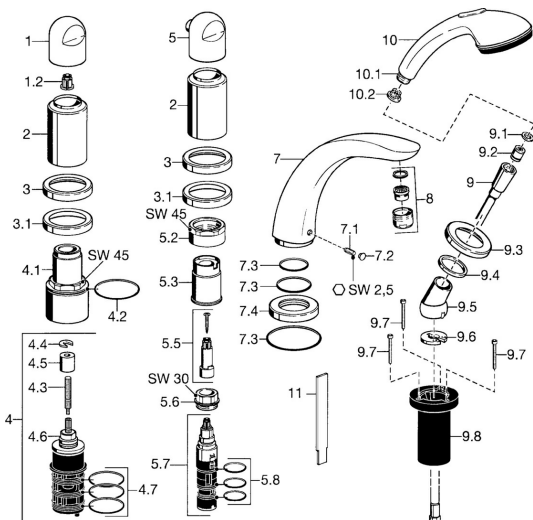

## Pièces de rechange

### SP53152035

	Nom	Code
1	Lever Chrome	59912262
1.2	Adaptateur Blanc	59910235
2	Chape Or <b>Arrêté</b>	59912309
2	Chape Chrome <b>Arrêté</b>	59912308
3	Rosaces Chrome <b>Arrêté</b>	59912256
3.1	Rosaces Chrome	59912259
4.1	Vis Loop, M52x1, SW45 <b>Arrêté</b>	59912315
4.2	Joint, 50.52x1.78	59906841
4.3	Broche, M4 <b>Arrêté</b>	59912317
4.4	Anneau	59910694
4.5	Adaptateur	59912318
4.6	Vanne	59912098
4.7	Joint, d 40x2	59911507
5	Croisillon d'ouverture Chrome <b>Arrêté</b>	59912312
5.2	Vis Loop, M42x1, SW45 <b>Arrêté</b>	59912321
5.3	Joint <b>Arrêté</b>	59912320
5.5	Broche <b>Arrêté</b>	59912319
5.6	Vis Loop, M32x1.5	59911898
5.7	Inverseur	59911834
5.8	Joint torique, d 24x2	59911835
7	Bec, L=240 Chrome	59912273
7	Bec, L=185 Chrome	59912270
7.1	Vis, M6x16, SW 2.5	59910120
7.2	Butée de réglage Chrome	59911840
7.3	Set de fixation pour bec	59912276
7.4	Rosaces Chrome	59912278
8	Aérateur, M28x1 D Chrome	59907198
9	Flexible, L=1750, G1/2-M12x1 Chrome	59912281
9.1	L'anneau d'étanchéité, d 21x12x2	59912304
9.2	Clapet anti-retour	59905714
9.3	Rosaces, M70x1 Chrome	59912287
9.4	Bague glissante	59912286
9.5	Titulaire Chrome	59912282
9.6	Disk	59912337
9.7	Vis, M4x45	59912291
9.8	Passage tablette	59912290
10	Douchette Chrome/or <b>Arrêté</b>	599043390
10	Douchette Chrome <b>Arrêté</b>	04320100
10.1	Raccord tuyau, G1/2 <b>Arrêté</b>	59912237
10.2	Tête de douchette	59906859
11	Outil <b>Arrêté</b>	59912277