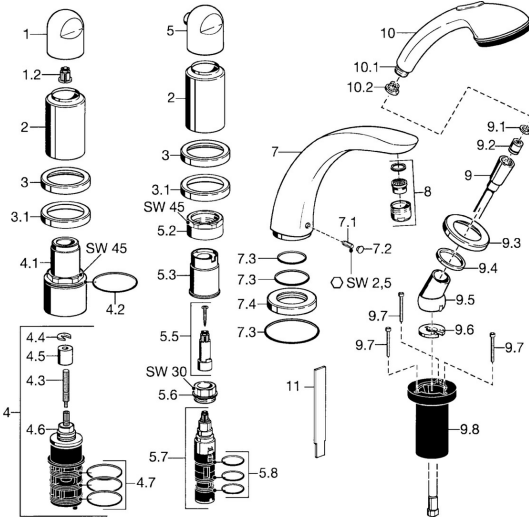

EAN: 4015474048218
static.hansa.com/53192035

Ersatzteile

SP53152035

	Name	Art.-Nr.
1	Griff Chrom	59912262
1.2	Adapter Weiss	59910235
2	Abdeckkappe Gold Ausgelaufen	59912309
2	Abdeckkappe Chrom Ausgelaufen	59912308
3	Rosette Chrom Ausgelaufen	59912256
3.1	Rosette Chrom	59912259
4.1	Ringschraube, M52x1, SW45 Ausgelaufen	59912315
4.2	O-Ring, 50.52x1.78	59906841
4.3	Spindel, M4 Ausgelaufen	59912317
4.4	Ring	59910694
4.5	Adapter	59912318
4.6	Ventil	59912098
4.7	O-Ring, d 40x2	59911507
5	Mengen-Einstell-Griff Chrom Ausgelaufen	59912312
5.2	Ringschraube, M42x1, SW45 Ausgelaufen	59912321
5.3	Haltering Ausgelaufen	59912320
5.5	Spindel Ausgelaufen	59912319
5.6	Ringschraube, M32x1.5	59911898
5.7	Umstellung	59911834
5.8	O-Ringsatz, d 24x2	59911835
7	Auslauf, L=240 Chrom	59912273
7	Auslauf, L=185 Chrom	59912270
7.1	Schraube, M6x16, SW 2.5	59910120
7.2	Abdeckstopfen Chrom	59911840
7.3	Dichtungskit	59912276
7.4	Rosette Chrom	59912278
8	Luftsprudler, M28x1 D Chrom	59907198
9	Brauseschlauch, L=1750, G1/2-M12x1 Chrom	59912281
9.1	Dichtungsring, d 21x12x2	59912304
9.2	Rückschlagventil	59905714
9.3	Rosette, M70x1 Chrom	59912287
9.4	Gleitring	59912286
9.5	Halter Chrom	59912282
9.6	Scheibe	59912337
9.7	Schraube, M4x45	59912291
9.8	Schlauchdurchführung	59912290
10	Handbrause Chrom/Gold Ausgelaufen	599043390
10	Handbrause Chrom Ausgelaufen	04320100
10.1	Schlauchanschluß, G1/2 Ausgelaufen	59912237
10.2	Sieb	59906859
11	Werkzeuge Ausgelaufen	59912277