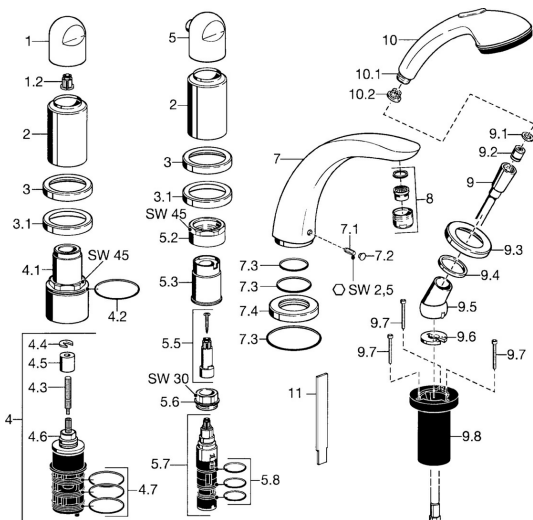

EAN: 4015474048218
static.hansa.com/53192035

Náhradní díly

SP53152035

	Název	Kód
1	Ovládací páka Chrom	59912262
1.2	Adaptér Bílá	59910235
2	Krytka Zlatá Ukončeno	59912309
2	Krytka Chrom Ukončeno	59912308
3	Kryt příruby Chrom Ukončeno	59912256
3.1	Kryt příruby Chrom	59912259
4.1	Oční šroub, M52x1, SW45 Ukončeno	59912315
4.2	O-kroužek, 50.52x1.78	59906841
4.3	Vřetena, M4 Ukončeno	59912317
4.4	Kroužek	59910694
4.5	Adaptér	59912318
4.6	Ventilů	59912098
4.7	O-kroužek, d 40x2	59911507
5	Rukojeť regulátoru průtoku Chrom Ukončeno	59912312
5.2	Oční šroub, M42x1, SW45 Ukončeno	59912321
5.3	Těsnící kroužek Ukončeno	59912320
5.5	Vřetena Ukončeno	59912319
5.6	Oční šroub, M32x1.5	59911898
5.7	Přepínač	59911834
5.8	O-kroužek, d 24x2	59911835
7	Výtokové rameno, L=240 Chrom	59912273
7	Výtokové rameno, L=185 Chrom	59912270
7.1	Šroub, M6x16, SW 2.5	59910120
7.2	Vymežovací vložka Chrom	59911840
7.3	Těsnící sada	59912276
7.4	Kryt příruby Chrom	59912278
8	Aerator, M28x1 D Chrom	59907198
9	Sprchová hadice, L=1750, G1/2-M12x1 Chrom	59912281
9.1	Těsnící kroužek, d 21x12x2	59912304
9.2	Zpětný ventil	59905714
9.3	Kryt příruby, M70x1 Chrom	59912287
9.4	Kroužek	59912286
9.5	Držák Chrom	59912282
9.6	[CZ3238]	59912337
9.7	Šroub, M4x45	59912291
9.8	Průchodka	59912290
10	Ruční sprcha Chrom/Zlatá Ukončeno	599043390
10	Ruční sprcha Chrom Ukončeno	04320100
10.1	Šroubení pro připojení hadice, G1/2 Ukončeno	59912237
10.2	Filtr	59906859
11	Nástroj Ukončeno	59912277