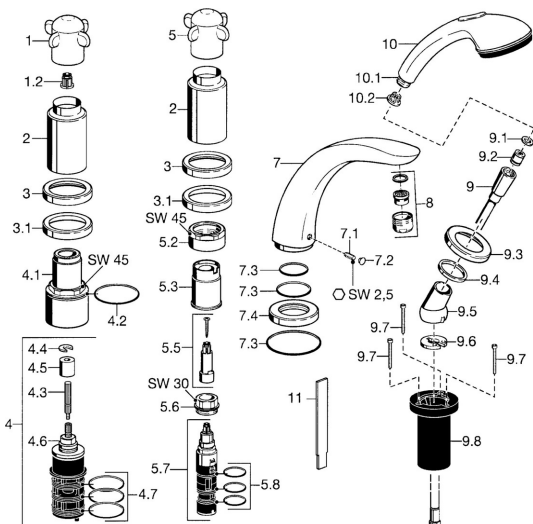

EAN: 4015474048867
static.hansa.com/5319203190

Náhradné diely

SP53152031

	Názov	Kód
1	Rukoväť Chróm Ukončené	59912314
1.2	Adaptér Biela	59910235
2	Krytka Chróm Ukončené	59912310
3	Kryt príruby Chróm Ukončené	59912256
3.1	Kryt príruby Chróm	59912259
4.1	Očné skrutka, M52x1, SW45 Ukončené	59912315
4.2	O-kružok, 50.52x1.78	59906841
4.3	Vretená, M4 Ukončené	59912317
4.4	Kružok	59910694
4.5	Adaptér	59912318
4.6	Ventíl	59912098
4.7	O-kružok, d 40x2	59911507
5.2	Očné skrutka, M42x1, SW45 Ukončené	59912321
5.3	Tesniaci kružok Ukončené	59912320
5.5	Vretená Ukončené	59912319
5.6	Očné skrutka, M32x1.5	59911898
5.7	Prepínač	59911834
5.8	O-kružok (komplet), d 24x2	59911835
7	Výtokové rameno, L=240 Chróm	59912273
7	Výtokové rameno, L=185 Chróm	59912270
7.1	Skrutka, M6x16, SW 2.5	59910120
7.2	Vymedzovacia vložka Chróm	59911840
7.3	Tesnenie sada	59912276
7.4	Kryt príruby Chróm	59912278
8	Aerator, M28x1 D Chróm	59907198
9	Sprchová hadica, L=1750, G1/2-M12x1 Chróm	59912281
9.1	Tesniaci kružok, d 21x12x2	59912304
9.2	Spätný ventil	59905714
9.3	Kryt príruby, M70x1 Chróm	59912287
9.4	Trečí kružok	59912286
9.5	Držiak Chróm	59912282
9.6	[SK3238]	59912337
9.7	Skrutka, M4x45	59912291
9.8	Prechodka	59912290
10	Ručná sprcha Chróm Ukončené	04320100
10	Ručná sprcha Chróm/Zlatá Ukončené	599043390
10.1	Šróbenie pre pripojenie hadice, G1/2 Ukončené	59912237
10.2	Filtre	59906859
11	Nástroj Ukončené	59912277