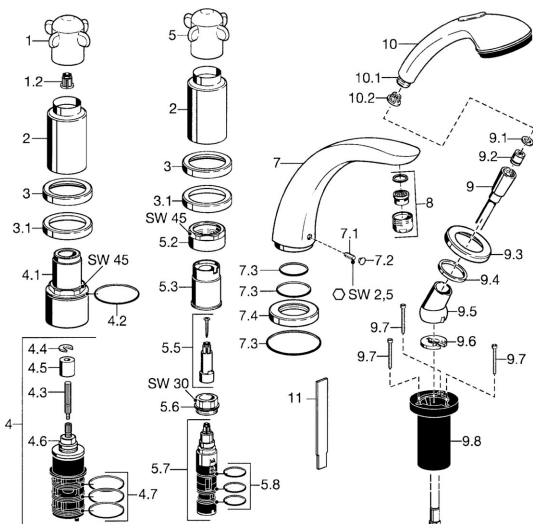

EAN: 4015474048867
static.hansa.com/5319203190

Pièces de rechange

SP53152031

| | Nom | Code |
|------|-------------------------------------|-----------|
| 1 | Lever Chrome Arrêté | 59912314 |
| 1.2 | Adaptateur Blanc | 59910235 |
| 2 | Chape Chrome Arrêté | 59912310 |
| 3 | Rosaces Chrome Arrêté | 59912256 |
| 3.1 | Rosaces Chrome | 59912259 |
| 4.1 | Vis Loop, M5x1, SW45 Arrêté | 59912315 |
| 4.2 | Joint, 50.52x1.78 | 59906841 |
| 4.3 | Broche, M4 Arrêté | 59912317 |
| 4.4 | Anneau | 59910694 |
| 4.5 | Adaptateur | 59912318 |
| 4.6 | Vanne | 59912098 |
| 4.7 | Joint, d 40x2 | 59911507 |
| 5.2 | Vis Loop, M4x1, SW45 Arrêté | 59912321 |
| 5.3 | Joint Arrêté | 59912320 |
| 5.5 | Broche Arrêté | 59912319 |
| 5.6 | Vis Loop, M3x1.5 | 59911898 |
| 5.7 | Inverseur | 59911834 |
| 5.8 | Joint torique, d 24x2 | 59911835 |
| 7 | Bec, L=240 Chrome | 59912273 |
| 7 | Bec, L=185 Chrome | 59912270 |
| 7.1 | Vis, M6x16, SW 2.5 | 59910120 |
| 7.2 | Butée de réglage Chrome | 59911840 |
| 7.3 | Set de fixation pour bec | 59912276 |
| 7.4 | Rosaces Chrome | 59912278 |
| 8 | Aérateur, M28x1 D Chrome | 59907198 |
| 9 | Flexible, L=1750, G1/2-M12x1 Chrome | 59912281 |
| 9.1 | L'anneau d'étanchéité, d 21x12x2 | 59912304 |
| 9.2 | Clapet anti-retour | 59905714 |
| 9.3 | Rosaces, M70x1 Chrome | 59912287 |
| 9.4 | Bague glissante | 59912286 |
| 9.5 | Titulaire Chrome | 59912282 |
| 9.6 | Disk | 59912337 |
| 9.7 | Vis, M4x45 | 59912291 |
| 9.8 | Passage tablette | 59912290 |
| 10 | Douchette Chrome Arrêté | 04320100 |
| 10 | Douchette Chrome/or Arrêté | 599043390 |
| 10.1 | Raccord tuyau, G1/2 Arrêté | 59912237 |
| 10.2 | Tête de douchette | 59906859 |
| 11 | Outil Arrêté | 59912277 |