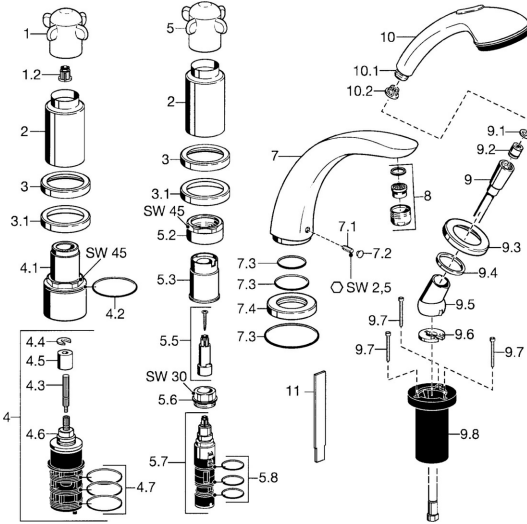

EAN: 4015474048867
static.hansa.com/5319203190

Ersatzteile

SP53152031

	Name	Art.-Nr.
1	Griff Chrom Ausgelaufen	59912314
1.2	Adapter Weiss	59910235
2	Abdeckkappe Chrom Ausgelaufen	59912310
3	Rosette Chrom Ausgelaufen	59912256
3.1	Rosette Chrom	59912259
4.1	Ringschraube, M52x1, SW45 Ausgelaufen	59912315
4.2	O-Ring, 50.52x1.78	59906841
4.3	Spindel, M4 Ausgelaufen	59912317
4.4	Ring	59910694
4.5	Adapter	59912318
4.6	Ventil	59912098
4.7	O-Ring, d 40x2	59911507
5.2	Ringschraube, M42x1, SW45 Ausgelaufen	59912321
5.3	Haltering Ausgelaufen	59912320
5.5	Spindel Ausgelaufen	59912319
5.6	Ringschraube, M32x1.5	59911898
5.7	Umstellung	59911834
5.8	O-Ringsatz, d 24x2	59911835
7	Auslauf, L=240 Chrom	59912273
7	Auslauf, L=185 Chrom	59912270
7.1	Schraube, M6x16, SW 2.5	59910120
7.2	Abdeckstopfen Chrom	59911840
7.3	Dichtungskit	59912276
7.4	Rosette Chrom	59912278
8	Luftsprudler, M28x1 D Chrom	59907198
9	Brauseschlauch, L=1750, G1/2-M12x1 Chrom	59912281
9.1	Dichtungsring, d 21x12x2	59912304
9.2	Rückschlagventil	59905714
9.3	Rosette, M70x1 Chrom	59912287
9.4	Gleitring	59912286
9.5	Halter Chrom	59912282
9.6	Scheibe	59912337
9.7	Schraube, M4x45	59912291
9.8	Schlauchdurchführung	59912290
10	Handbrause Chrom Ausgelaufen	04320100
10	Handbrause Chrom/Gold Ausgelaufen	599043390
10.1	Schlauchanschluß, G1/2 Ausgelaufen	59912237
10.2	Sieb	59906859
11	Werkzeuge Ausgelaufen	59912277