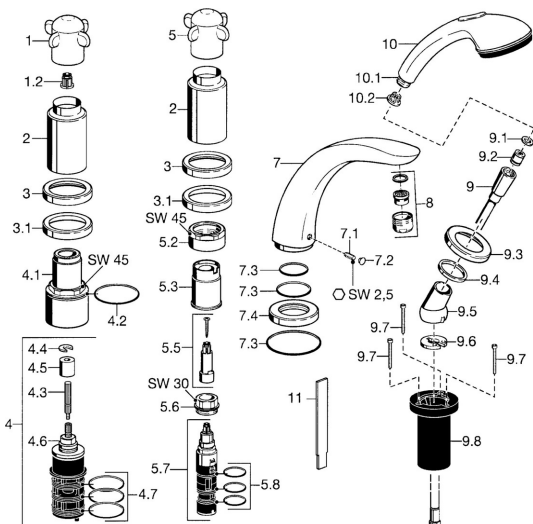

## Náhradné diely

### SP53152031

	Názov	Kód
1	Rukoväť Chróm <b>Ukončené</b>	59912314
1.2	Adaptér Biela	59910235
2	Krytka Chróm <b>Ukončené</b>	59912310
3	Kryt príruby Chróm <b>Ukončené</b>	59912256
3.1	Kryt príruby Chróm	59912259
4.1	Očné skrutka, M52x1, SW45 <b>Ukončené</b>	59912315
4.2	O-krúžok, 50.52x1.78	59906841
4.3	Vretená, M4 <b>Ukončené</b>	59912317
4.4	Krúžok	59910694
4.5	Adaptér	59912318
4.6	Ventíl	59912098
4.7	O-krúžok, d 40x2	59911507
5.2	Očné skrutka, M42x1, SW45 <b>Ukončené</b>	59912321
5.3	Tesniaci krúžok <b>Ukončené</b>	59912320
5.5	Vretená <b>Ukončené</b>	59912319
5.6	Očné skrutka, M32x1.5	59911898
5.7	Prepínač	59911834
5.8	O-krúžok (komplet), d 24x2	59911835
7	Výtokové rameno, L=240 Chróm	59912273
7	Výtokové rameno, L=185 Chróm	59912270
7.1	Skrutka, M6x16, SW 2.5	59910120
7.2	Vymedzovacia vložka Chróm	59911840
7.3	Tesnenie sada	59912276
7.4	Kryt príruby Chróm	59912278
8	Aerator, M28x1 D Chróm	59907198
9	Sprchová hadica, L=1750, G1/2-M12x1 Chróm	59912281
9.1	Tesniaci krúžok, d 21x12x2	59912304
9.2	Spätný ventil	59905714
9.3	Kryt príruby, M70x1 Chróm	59912287
9.4	Trečí krúžok	59912286
9.5	Držiak Chróm	59912282
9.6	[SK3238]	59912337
9.7	Skrutka, M4x45	59912291
9.8	Prechodka	59912290
10	Ručná sprcha Chróm <b>Ukončené</b>	04320100
10	Ručná sprcha Chróm/Zlatá <b>Ukončené</b>	599043390
10.1	Šróbenie pre pripojenie hadice, G1/2 <b>Ukončené</b>	59912237
10.2	Filtre	59906859
11	Nástroj <b>Ukončené</b>	59912277