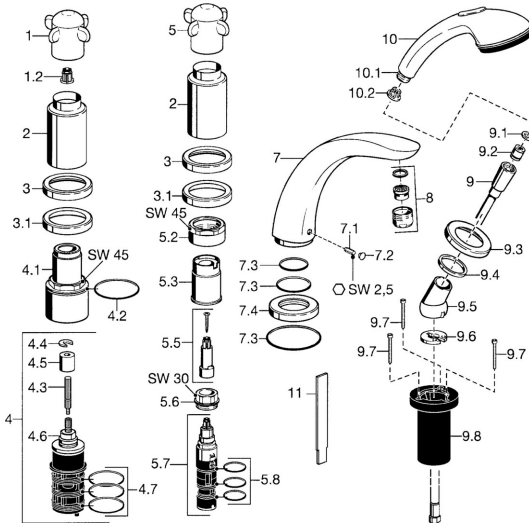

Reserveonderdelen

SP53152031

	Naam	Code
1	Hendel Chroom Stopgezet	59912314
1.2	Adapter Wit	59910235
2	Kap Chroom Stopgezet	59912310
3	Afdekplaat Chroom Stopgezet	59912256
3.1	Afdekplaat Chroom	59912259
4.1	Schroefoog, M52x1, SW45 Stopgezet	59912315
4.2	O-ring, 50.52x1.78	59906841
4.3	Spindel, M4 Stopgezet	59912317
4.4	Ring	59910694
4.5	Adapter	59912318
4.6	Klep	59912098
4.7	O-ring, d 40x2	59911507
5.2	Schroefoog, M42x1, SW45 Stopgezet	59912321
5.3	Borgring Stopgezet	59912320
5.5	Spindel Stopgezet	59912319
5.6	Schroefoog, M32x1.5	59911898
5.7	Omsteller	59911834
5.8	O-ring, d 24x2	59911835
7	Uitloop, L=240 Chroom	59912273
7	Uitloop, L=185 Chroom	59912270
7.1	Schroef, M6x16, SW 2.5	59910120
7.2	Binnendeel temperatuurhendel Chroom	59911840
7.3	Dichting	59912276
7.4	Afdekplaat Chroom	59912278
8	Mousseur, M28x1 D Chroom	59907198
9	Doucheslang, L=1750, G1/2-M12x1 Chroom	59912281
9.1	Afdichtring, d 21x12x2	59912304
9.2	Terugslagklep	59905714
9.3	Afdekplaat, M70x1 Chroom	59912287
9.4	Glijring wit	59912286
9.5	Houder Chroom	59912282
9.6	[DU3238]	59912337
9.7	Schroef, M4x45	59912291
9.8	Doorvoernippel	59912290
10	Handdouche Chroom Stopgezet	04320100
10	Handdouche Chroom/Goud Stopgezet	599043390
10.1	Koppelstuk flexibel, G1/2 Stopgezet	59912237
10.2	Filter sproeier	59906859
11	Instrument Stopgezet	59912277