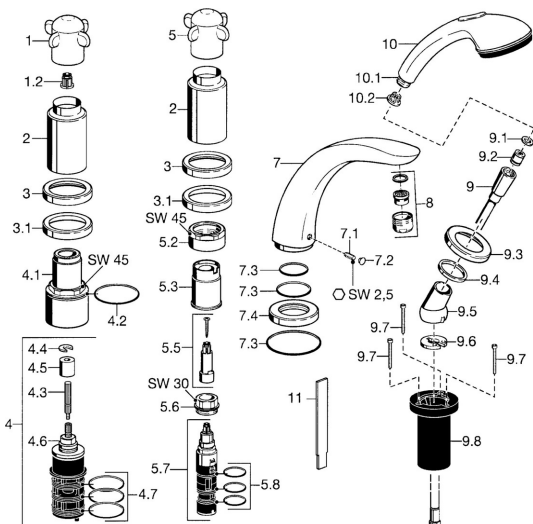

## Parti di ricambio

### SP53152031

	Nome	Codice
1	Maniglia Cromo <b>Fuori produzione</b>	59912314
1.2	Adapter Bianco	59910235
2	Cappuccio Cromo <b>Fuori produzione</b>	59912310
3	Piastra Cromo <b>Fuori produzione</b>	59912256
3.1	Piastra Cromo	59912259
4.1	Vite eye, M52x1, SW45 <b>Fuori produzione</b>	59912315
4.2	O-ring, 50.52x1.78	59906841
4.3	Mandrino, M4 <b>Fuori produzione</b>	59912317
4.4	Anello	59910694
4.5	Adapter	59912318
4.6	Valvola	59912098
4.7	O-ring, d 40x2	59911507
5.2	Vite eye, M42x1, SW45 <b>Fuori produzione</b>	59912321
5.3	Anello di tenuta <b>Fuori produzione</b>	59912320
5.5	Mandrino <b>Fuori produzione</b>	59912319
5.6	Vite eye, M32x1.5	59911898
5.7	Deviatore	59911834
5.8	O-ring, d 24x2	59911835
7	Bocca, L=240 Cromo	59912273
7	Bocca, L=185 Cromo	59912270
7.1	Screw, M6x16, SW 2.5	59910120
7.2	Spinotto Cromo	59911840
7.3	Kit di guarnizione	59912276
7.4	Piastra Cromo	59912278
8	Aereatore, M28x1 D Cromo	59907198
9	Flessibile doccia, L=1750, G1/2-M12x1 Cromo	59912281
9.1	L'anello di tenuta, d 21x12x2	59912304
9.2	Valvola antiriflusso	59905714
9.3	Piastra, M70x1 Cromo	59912287
9.4	Anello glassato	59912286
9.5	Titolare Cromo	59912282
9.6	[IT3238]	59912337
9.7	Screw, M4x45	59912291
9.8	Supporto per doccetta	59912290
10	Doccetta Cromo <b>Fuori produzione</b>	04320100
10	Doccetta Cromo/Oro <b>Fuori produzione</b>	599043390
10.1	Hose coupling, G1/2 <b>Fuori produzione</b>	59912237
10.2	Filtro	59906859
11	Tool <b>Fuori produzione</b>	59912277