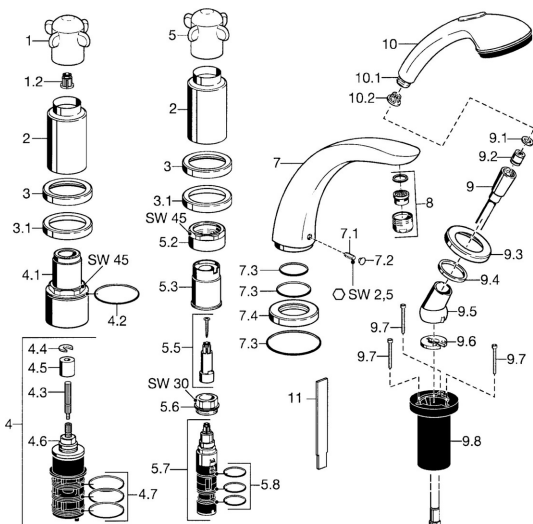

EAN: 4015474048119
static.hansa.com/53192031

Pièces de rechange

SP53152031

	Nom	Code
1	Lever Chrome Arrêté	59912314
1.2	Adaptateur Blanc	59910235
2	Chape Chrome Arrêté	59912310
3	Rosaces Chrome Arrêté	59912256
3.1	Rosaces Chrome	59912259
4.1	Vis Loop, M5x1, SW45 Arrêté	59912315
4.2	Joint, 50.52x1.78	59906841
4.3	Broche, M4 Arrêté	59912317
4.4	Anneau	59910694
4.5	Adaptateur	59912318
4.6	Vanne	59912098
4.7	Joint, d 40x2	59911507
5.2	Vis Loop, M4x1, SW45 Arrêté	59912321
5.3	Joint Arrêté	59912320
5.5	Broche Arrêté	59912319
5.6	Vis Loop, M3x1.5	59911898
5.7	Inverseur	59911834
5.8	Joint torique, d 24x2	59911835
7	Bec, L=240 Chrome	59912273
7	Bec, L=185 Chrome	59912270
7.1	Vis, M6x16, SW 2.5	59910120
7.2	Butée de réglage Chrome	59911840
7.3	Set de fixation pour bec	59912276
7.4	Rosaces Chrome	59912278
8	Aérateur, M28x1 D Chrome	59907198
9	Flexible, L=1750, G1/2-M12x1 Chrome	59912281
9.1	L'anneau d'étanchéité, d 21x12x2	59912304
9.2	Clapet anti-retour	59905714
9.3	Rosaces, M70x1 Chrome	59912287
9.4	Bague glissante	59912286
9.5	Titulaire Chrome	59912282
9.6	Disk	59912337
9.7	Vis, M4x45	59912291
9.8	Passage tablette	59912290
10	Douchette Chrome Arrêté	04320100
10	Douchette Chrome/or Arrêté	599043390
10.1	Raccord tuyau, G1/2 Arrêté	59912237
10.2	Tête de douchette	59906859
11	Outil Arrêté	59912277