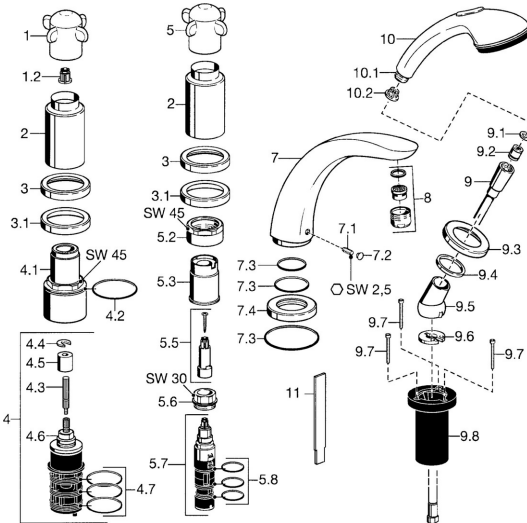

### SP53152031

|      | Name   | Art.-Nr.  |
|------|--|-----------|
| 1    | Griff Chrom <b>Ausgelaufen</b>               | 59912314  |
| 1.2  | Adapter Weiss                                | 59910235  |
| 2    | Abdeckkappe Chrom <b>Ausgelaufen</b>         | 59912310  |
| 3    | Rosette Chrom <b>Ausgelaufen</b>             | 59912256  |
| 3.1  | Rosette Chrom                                | 59912259  |
| 4.1  | Ringschraube, M52x1, SW45 <b>Ausgelaufen</b> | 59912315  |
| 4.2  | O-Ring, 50.52x1.78                           | 59906841  |
| 4.3  | Spindel, M4 <b>Ausgelaufen</b>               | 59912317  |
| 4.4  | Ring   | 59910694  |
| 4.5  | Adapter                                      | 59912318  |
| 4.6  | Ventil                                       | 59912098  |
| 4.7  | O-Ring, d 40x2                               | 59911507  |
| 5.2  | Ringschraube, M42x1, SW45 <b>Ausgelaufen</b> | 59912321  |
| 5.3  | Haltering <b>Ausgelaufen</b>                 | 59912320  |
| 5.5  | Spindel <b>Ausgelaufen</b>                   | 59912319  |
| 5.6  | Ringschraube, M32x1.5                        | 59911898  |
| 5.7  | Umstellung                                   | 59911834  |
| 5.8  | O-Ringsatz, d 24x2                           | 59911835  |
| 7    | Auslauf, L=240 Chrom                         | 59912273  |
| 7    | Auslauf, L=185 Chrom                         | 59912270  |
| 7.1  | Schraube, M6x16, SW 2.5                      | 59910120  |
| 7.2  | Abdeckstopfen Chrom                          | 59911840  |
| 7.3  | Dichtungskit                                 | 59912276  |
| 7.4  | Rosette Chrom                                | 59912278  |
| 8    | Luftsprudler, M28x1 D Chrom                  | 59907198  |
| 9    | Brauseschlauch, L=1750, G1/2-M12x1 Chrom     | 59912281  |
| 9.1  | Dichtungsring, d 21x12x2                     | 59912304  |
| 9.2  | Rückschlagventil                             | 59905714  |
| 9.3  | Rosette, M70x1 Chrom                         | 59912287  |
| 9.4  | Gleitring                                    | 59912286  |
| 9.5  | Halter Chrom                                 | 59912282  |
| 9.6  | Scheibe                                      | 59912337  |
| 9.7  | Schraube, M4x45                              | 59912291  |
| 9.8  | Schlauchdurchführung                         | 59912290  |
| 10   | Handbrause Chrom <b>Ausgelaufen</b>          | 04320100  |
| 10   | Handbrause Chrom/Gold <b>Ausgelaufen</b>     | 599043390 |
| 10.1 | Schlauchanschluß, G1/2 <b>Ausgelaufen</b>    | 59912237  |
| 10.2 | Sieb   | 59906859  |
| 11   | Werkzeuge <b>Ausgelaufen</b>                 | 59912277  |