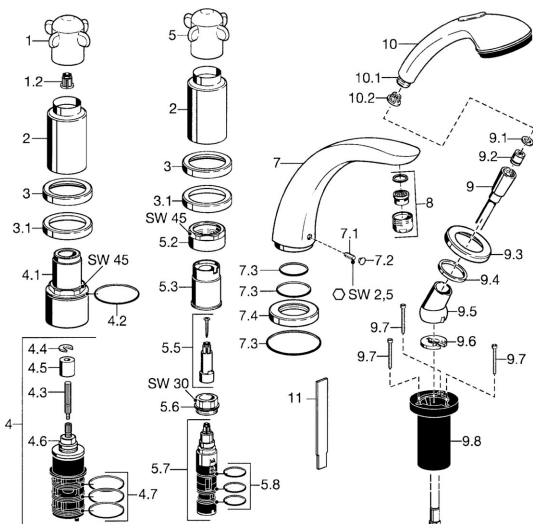

## Náhradní díly

### SP53152031

	Název	Kód
1	Ovládací páka Chrom <b>Ukončeno</b>	59912314
1.2	Adaptér Bílá	59910235
2	Krytka Chrom <b>Ukončeno</b>	59912310
3	Kryt příruby Chrom <b>Ukončeno</b>	59912256
3.1	Kryt příruby Chrom	59912259
4.1	Oční šroub, M52x1, SW45 <b>Ukončeno</b>	59912315
4.2	O-kroužek, 50.52x1.78	59906841
4.3	Vřetena, M4 <b>Ukončeno</b>	59912317
4.4	Kroužek	59910694
4.5	Adaptér	59912318
4.6	Ventilů	59912098
4.7	O-kroužek, d 40x2	59911507
5.2	Oční šroub, M42x1, SW45 <b>Ukončeno</b>	59912321
5.3	Těsnící kroužek <b>Ukončeno</b>	59912320
5.5	Vřetena <b>Ukončeno</b>	59912319
5.6	Oční šroub, M32x1.5	59911898
5.7	Přepínač	59911834
5.8	O-kroužek, d 24x2	59911835
7	Výtokové rameno, L=240 Chrom	59912273
7	Výtokové rameno, L=185 Chrom	59912270
7.1	Šroub, M6x16, SW 2.5	59910120
7.2	Vymezovací vložka Chrom	59911840
7.3	Těsnící sada	59912276
7.4	Kryt příruby Chrom	59912278
8	Aerator, M28x1 D Chrom	59907198
9	Sprchová hadice, L=1750, G1/2-M12x1 Chrom	59912281
9.1	Těsnící kroužek, d 21x12x2	59912304
9.2	Zpětný ventil	59905714
9.3	Kryt příruby, M70x1 Chrom	59912287
9.4	Kroužek	59912286
9.5	Držák Chrom	59912282
9.6	[CZ3238]	59912337
9.7	Šroub, M4x45	59912291
9.8	Průchodka	59912290
10	Ruční sprcha Chrom <b>Ukončeno</b>	04320100
10	Ruční sprcha Chrom/Zlatá <b>Ukončeno</b>	599043390
10.1	Šroubení pro připojení hadice, G1/2 <b>Ukončeno</b>	59912237
10.2	Filtr	59906859
11	Nástroj <b>Ukončeno</b>	59912277