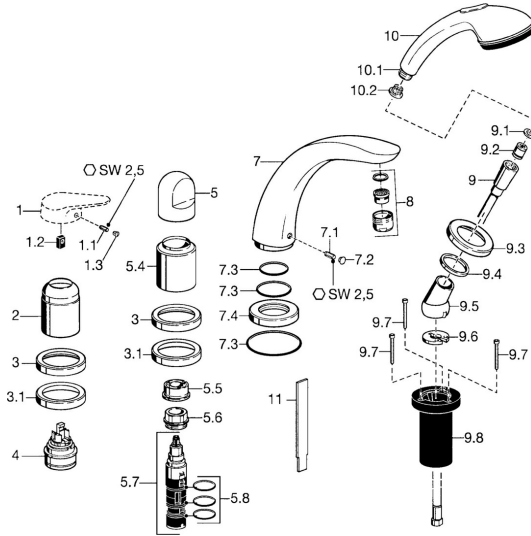

EAN: 4015474048089
static.hansa.com/5318203092

Ersatzteile

SP53182030

	Name	Art.-Nr.
1.1	Schraube, M5x8, SW2.5	59904755
1.2	Kunststoffadapter	59904778
1.3	Blindstopfen, hot/cold	59906705
2	Abdeckkappe Chrom	59904820
2	Abdeckkappe Weiss Ausgelaufen	59905521
3	Rosette Chrom Ausgelaufen	59912256
3.1	Rosette Chrom	59912259
4	Kartusche, 4.8 eco	59904601
5	Griff Chrom	59912262
5.4	Abdeckkappe Chrom	59912265
5.5	Durchflussbegrenzer	59911897
5.6	Ringschraube, M32x1.5	59911898
5.7	Umstellung	59912269
5.8	O-Ringsatz, d 24x2	59911835
7	Auslauf, L=240 Chrom	59912273
7.1	Schraube, M6x16, SW 2.5	59910120
7.2	Blindstopfen Chrom/Seidenmatt Ausgelaufen	59911917
7.2	Abdeckstopfen Chrom	59911840
7.3	Dichtungskit	59912276
7.4	Rosette Chrom	59912278
8	Luftsprudler, M28x1 D Chrom	59907198
9	Brauseschlauch, L=1750, G1/2-M12x1 Chrom	59912281
9.1	Dichtungsring, d 21x12x2	59912304
9.2	Rückschlagventil	59905714
9.3	Rosette, M70x1 Chrom/Seidenmatt Ausgelaufen	59912288
9.3	Rosette, M70x1 Chrom	59912287
9.4	Gleitring	59912286
9.5	Halter Chrom	59912282
9.6	Scheibe	59912337
9.7	Schraube, M4x45	59912291
9.8	Schlauchdurchführung	59912290
10	Handbrause Chrom/Gold Ausgelaufen	599043390
10	Handbrause Chrom/Seidenmatt Ausgelaufen	599043392
10	Handbrause Chrom Ausgelaufen	04320100
10.1	Schlauchanschluß, G1/2 Ausgelaufen	59912237
10.2	Sieb	59906859
11	Werkzeuge Ausgelaufen	59912277
N.I.	Verlängerungssatz, 30 mm	59912163
N.I.	Verlängerungssatz, 30 mm	59912235
N.I.	Verlängerungsschraubensatz Chrom	59912169
N.I.	Verlängerungssatz, 20 mm	59912160