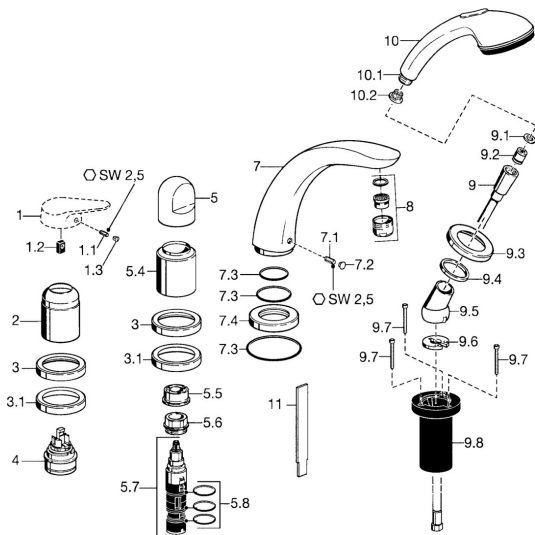

EAN: 4015474048836
static.hansa.com/5318203090

Náhradné diely

SP53182030

	Názov	Kód
1.1	Skrutka, M5x8, SW2.5	59904755
1.2	Klzné puzdro	59904778
1.3	Plug, hot/cold	59906705
2	Krytka Chróm	59904820
2	Krytka Biela Ukončené	59905521
3	Kryt príruby Chróm Ukončené	59912256
3.1	Kryt príruby Chróm	59912259
4	Kartuš, 4,8 eco	59904601
5	Rukoväť Chróm	59912262
5.4	Krytka Chróm	59912265
5.5	Regulátor prietoku	59911897
5.6	Očné skrutka, M32x1.5	59911898
5.7	Prepínač	59912269
5.8	O-kružok (komplet), d 24x2	59911835
7	Výtokové rameno, L=240 Chróm	59912273
7.1	Skrutka, M6x16, SW 2.5	59910120
7.2	Chróm/Saténová Ukončené	59911917
7.2	Vymedzovacia vložka Chróm	59911840
7.3	Tesnenie sada	59912276
7.4	Kryt príruby Chróm	59912278
8	Aerator, M28x1 D Chróm	59907198
9	Sprchová hadica, L=1750, G1/2-M12x1 Chróm	59912281
9.1	Tesniaci krúžok, d 21x12x2	59912304
9.2	Spätný ventil	59905714
9.3	Kryt príruby, M70x1 Chróm/Saténová Ukončené	59912288
9.3	Kryt príruby, M70x1 Chróm	59912287
9.4	Trecí krúžok	59912286
9.5	Držiak Chróm	59912282
9.6	[SK3238]	59912337
9.7	Skrutka, M4x45	59912291
9.8	Prechodka	59912290
10	Ručná sprcha Chróm/Zlatá Ukončené	599043390
10	Ručná sprcha Chróm/Saténová Ukončené	599043392
10	Ručná sprcha Chróm Ukončené	04320100
10.1	Šróbenie pre pripojenie hadice, G1/2 Ukončené	59912237
10.2	Filtre	59906859
11	Nástroj Ukončené	59912277
N.I.	Nadstavňový segment, 30 mm	59912163
N.I.	Nadstavňový segment, 30 mm	59912235
N.I.	Predĺženie upevňovacej skrutky Chróm	59912169
N.I.	Nadstavňový segment, 20 mm	59912160