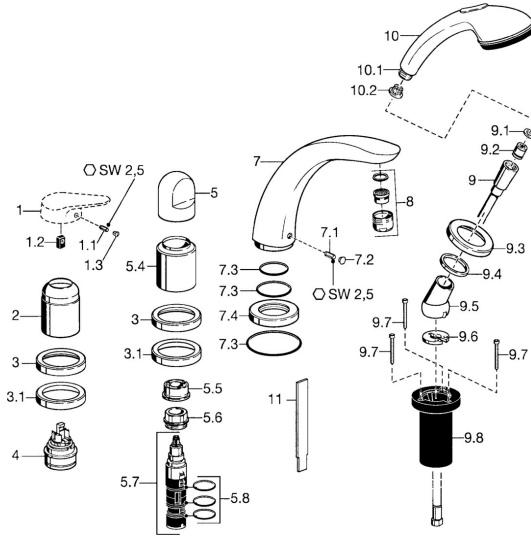

Reserveonderdelen

SP53182030

	Naam	Code
1.1	Schroef, M5x8, SW2.5	59904755
1.2	Joint klassiek uitloop	59904778
1.3	Plug, hot/cold	59906705
2	Kap Chroom	59904820
2	Kap Wit Stopgezet	59905521
3	Afdekplaat Chroom Stopgezet	59912256
3.1	Afdekplaat Chroom	59912259
4	Binnenwerk, 4.8 eco	59904601
5	Hendel Chroom	59912262
5.4	Kap Chroom	59912265
5.5	Doorvoerbegrenzer	59911897
5.6	Schroefoog, M32x1.5	59911898
5.7	Omsteller	59912269
5.8	O-ring, d 24x2	59911835
7	Uitloop, L=240 Chroom	59912273
7.1	Schroef, M6x16, SW 2.5	59910120
7.2	Plug Chroom/Satijn Stopgezet	59911917
7.2	Binnendeel temperatuurhendel Chroom	59911840
7.3	Dichting	59912276
7.4	Afdekplaat Chroom	59912278
8	Mousseur, M28x1 D Chroom	59907198
9	Doucheslang, L=1750, G1/2-M12x1 Chroom	59912281
9.1	Afdichtring, d 21x12x2	59912304
9.2	Terugslagklep	59905714
9.3	Afdekplaat, M70x1 Chroom/Satijn Stopgezet	59912288
9.3	Afdekplaat, M70x1 Chroom	59912287
9.4	Glijring wit	59912286
9.5	Houder Chroom	59912282
9.6	[DU3238]	59912337
9.7	Schroef, M4x45	59912291
9.8	Doorvoernippel	59912290
10	Handdouche Chroom/Goud Stopgezet	599043390
10	Handdouche Chroom/Satijn Stopgezet	599043392
10	Handdouche Chroom Stopgezet	04320100
10.1	Koppelstuk flexibel, G1/2 Stopgezet	59912237
10.2	Filter sproeier	59906859
11	Instrument Stopgezet	59912277
N.I.	Inbouwverlengstuk compleet, 30 mm	59912163
N.I.	Inbouwverlengstuk compleet, 30 mm	59912235
N.I.	Verlenschroeven Chroom	59912169
N.I.	Inbouwverlengstuk compleet, 20 mm	59912160