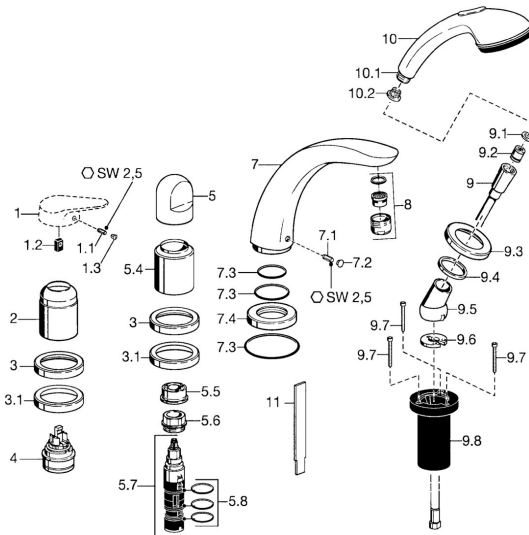

## Parti di ricambio

### SP53182030

	Nome	Codice
1.1	Screw, M5x8, SW2.5	59904755
1.2	Adattatore	59904778
1.3	Tappo, hot/cold	59906705
2	Cappuccio Cromo	59904820
2	Cappuccio Bianco <b>Fuori produzione</b>	59905521
3	Piastra Cromo <b>Fuori produzione</b>	59912256
3.1	Piastra Cromo	59912259
4	Cartuccia, 4.8 eco	59904601
5	Maniglia Cromo	59912262
5.4	Cappuccio Cromo	59912265
5.5	Limitatore di portata	59911897
5.6	Vite eye, M32x1.5	59911898
5.7	Deviatore	59912269
5.8	O-ring, d 24x2	59911835
7	Bocca, L=240 Cromo	59912273
7.1	Screw, M6x16, SW 2.5	59910120
7.2	Tappo Cromo/Satinato <b>Fuori produzione</b>	59911917
7.2	Spinotto Cromo	59911840
7.3	Kit di guarnizione	59912276
7.4	Piastra Cromo	59912278
8	Aereatore, M28x1 D Cromo	59907198
9	Flessibile doccia, L=1750, G1/2-M12x1 Cromo	59912281
9.1	L'anello di tenuta, d 21x12x2	59912304
9.2	Valvola antiriflusso	59905714
9.3	Piastra, M70x1 Cromo/Satinato <b>Fuori produzione</b>	59912288
9.3	Piastra, M70x1 Cromo	59912287
9.4	Anello glassato	59912286
9.5	Titolare Cromo	59912282
9.6	[IT3238]	59912337
9.7	Screw, M4x45	59912291
9.8	Supporto per doccetta	59912290
10	Doccetta Cromo/Oro <b>Fuori produzione</b>	599043390
10	Doccetta Cromo/Satinato <b>Fuori produzione</b>	599043392
10	Doccetta Cromo <b>Fuori produzione</b>	04320100
10.1	Hose coupling, G1/2 <b>Fuori produzione</b>	59912237
10.2	Filtro	59906859
11	Tool <b>Fuori produzione</b>	59912277
N.I.	Prolunga, 30 mm	59912163
N.I.	Prolunga, 30 mm	59912235
N.I.	Kit viti per prolunga Cromo	59912169
N.I.	Prolunga, 20 mm	59912160