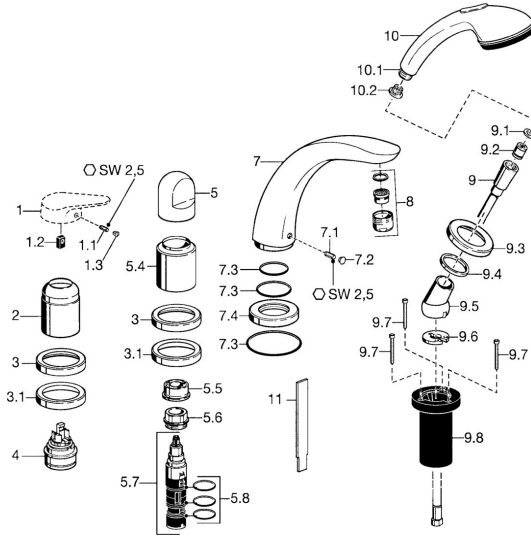

EAN: 4015474048836
static.hansa.com/5318203090

Ersatzteile

SP53182030

	Name	Art.-Nr.
1.1	Schraube, M5x8, SW2.5	59904755
1.2	Kunststoffadapter	59904778
1.3	Blindstopfen, hot/cold	59906705
2	Abdeckkappe Chrom	59904820
2	Abdeckkappe Weiss Ausgelaufen	59905521
3	Rosette Chrom Ausgelaufen	59912256
3.1	Rosette Chrom	59912259
4	Kartusche, 4.8 eco	59904601
5	Griff Chrom	59912262
5.4	Abdeckkappe Chrom	59912265
5.5	Durchflussbegrenzer	59911897
5.6	Ringschraube, M32x1.5	59911898
5.7	Umstellung	59912269
5.8	O-Ringsatz, d 24x2	59911835
7	Auslauf, L=240 Chrom	59912273
7.1	Schraube, M6x16, SW 2.5	59910120
7.2	Blindstopfen Chrom/Seidenmatt Ausgelaufen	59911917
7.2	Abdeckstopfen Chrom	59911840
7.3	Dichtungskit	59912276
7.4	Rosette Chrom	59912278
8	Luftsprudler, M28x1 D Chrom	59907198
9	Brauseschlauch, L=1750, G1/2-M12x1 Chrom	59912281
9.1	Dichtungsring, d 21x12x2	59912304
9.2	Rückschlagventil	59905714
9.3	Rosette, M70x1 Chrom/Seidenmatt Ausgelaufen	59912288
9.3	Rosette, M70x1 Chrom	59912287
9.4	Gleitring	59912286
9.5	Halter Chrom	59912282
9.6	Scheibe	59912337
9.7	Schraube, M4x45	59912291
9.8	Schlauchdurchführung	59912290
10	Handbrause Chrom/Gold Ausgelaufen	599043390
10	Handbrause Chrom/Seidenmatt Ausgelaufen	599043392
10	Handbrause Chrom Ausgelaufen	04320100
10.1	Schlauchanschluß, G1/2 Ausgelaufen	59912237
10.2	Sieb	59906859
11	Werkzeuge Ausgelaufen	59912277
N.I.	Verlängerungssatz, 30 mm	59912163
N.I.	Verlängerungssatz, 30 mm	59912235
N.I.	Verlängerungsschraubensatz Chrom	59912169
N.I.	Verlängerungssatz, 20 mm	59912160