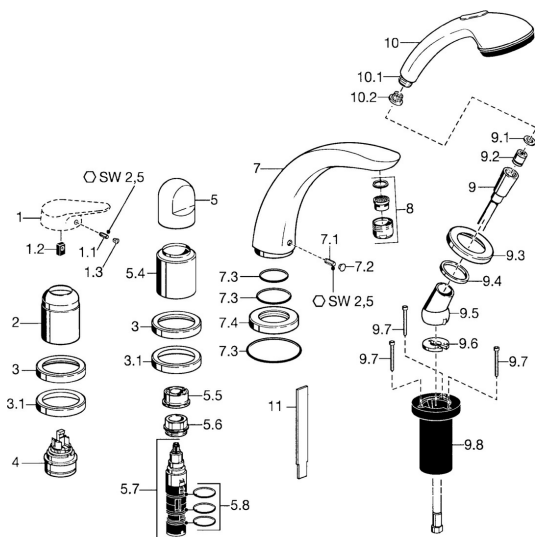

## Parti di ricambio

### SP53182030

	Nome	Codice
1.1	Screw, M5x8, SW2.5	59904755
1.2	Adattatore	59904778
1.3	Tappo, hot/cold	59906705
2	Cappuccio Cromo	59904820
2	Cappuccio Bianco <b>Fuori produzione</b>	59905521
3	Piastra Cromo <b>Fuori produzione</b>	59912256
3.1	Piastra Cromo	59912259
4	Cartuccia, 4.8 eco	59904601
5	Maniglia Cromo	59912262
5.4	Cappuccio Cromo	59912265
5.5	Limitatore di portata	59911897
5.6	Vite eye, M32x1.5	59911898
5.7	Deviatore	59912269
5.8	O-ring, d 24x2	59911835
7	Bocca, L=240 Cromo	59912273
7.1	Screw, M6x16, SW 2.5	59910120
7.2	Tappo Cromo/Satinato <b>Fuori produzione</b>	59911917
7.2	Spinotto Cromo	59911840
7.3	Kit di guarnizione	59912276
7.4	Piastra Cromo	59912278
8	Aereatore, M28x1 D Cromo	59907198
9	Flessibile doccia, L=1750, G1/2-M12x1 Cromo	59912281
9.1	L'anello di tenuta, d 21x12x2	59912304
9.2	Valvola antiriflusso	59905714
9.3	Piastra, M70x1 Cromo/Satinato <b>Fuori produzione</b>	59912288
9.3	Piastra, M70x1 Cromo	59912287
9.4	Anello glassato	59912286
9.5	Titolare Cromo	59912282
9.6	[IT3238]	59912337
9.7	Screw, M4x45	59912291
9.8	Supporto per doccetta	59912290
10	Doccetta Cromo/Oro <b>Fuori produzione</b>	599043390
10	Doccetta Cromo/Satinato <b>Fuori produzione</b>	599043392
10	Doccetta Cromo <b>Fuori produzione</b>	04320100
10.1	Hose coupling, G1/2 <b>Fuori produzione</b>	59912237
10.2	Filtro	59906859
11	Tool <b>Fuori produzione</b>	59912277
N.I.	Prolunga, 30 mm	59912163
N.I.	Prolunga, 30 mm	59912235
N.I.	Kit viti per prolunga Cromo	59912169
N.I.	Prolunga, 20 mm	59912160