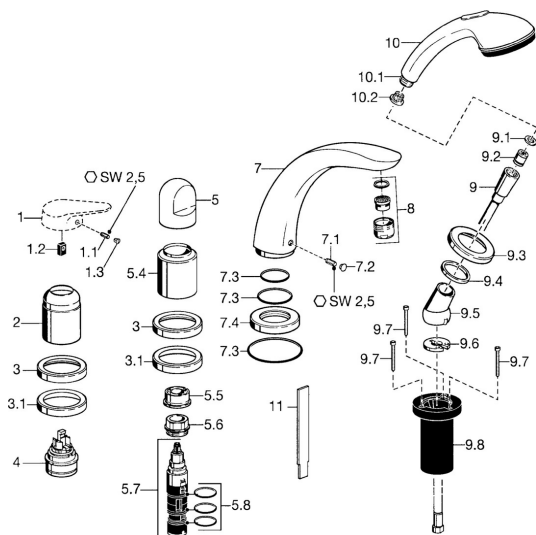

EAN: 4015474048065
static.hansa.com/5318203082

Pièces de rechange

SP53182030

	Nom	Code
1.1	Vis, M5x8, SW2.5	59904755
1.2	Kit de joints pour bec	59904778
1.3	Bouchon cache trou, hot/cold	59906705
2	Chape Chrome	59904820
2	Chape Blanc Arrêté	59905521
3	Rosaces Chrome Arrêté	59912256
3.1	Rosaces Chrome	59912259
4	Cartouche, 4.8 eco	59904601
5	Levier Chrome	59912262
5.4	Chape Chrome	59912265
5.5	Limiteur de debit	59911897
5.6	Vis Loop, M32x1.5	59911898
5.7	Inverseur	59912269
5.8	Joint torique, d 24x2	59911835
7	Bec, L=240 Chrome	59912273
7.1	Vis, M6x16, SW 2.5	59910120
7.2	Bouchon cache trou Chrome/Satin Arrêté	59911917
7.2	Butée de réglage Chrome	59911840
7.3	Set de fixation pour bec	59912276
7.4	Rosaces Chrome	59912278
8	Aérateur, M28x1 D Chrome	59907198
9	Flexible, L=1750, G1/2-M12x1 Chrome	59912281
9.1	L'anneau d'étanchéité, d 21x12x2	59912304
9.2	Clapet anti-retour	59905714
9.3	Rosaces, M70x1 Chrome/Satin Arrêté	59912288
9.3	Rosaces, M70x1 Chrome	59912287
9.4	Bague glissante	59912286
9.5	Titulaire Chrome	59912282
9.6	Disk	59912337
9.7	Vis, M4x45	59912291
9.8	Passage tablette	59912290
10	Douchette Chrome/or Arrêté	599043390
10	Douchette Chrome/Satin Arrêté	599043392
10	Douchette Chrome Arrêté	04320100
10.1	Raccord tuyau, G1/2 Arrêté	59912237
10.2	Tête de douchette	59906859
11	Outil Arrêté	59912277
N.I.	Rallonge pour mitigeur encastrés, 30 mm	59912163
N.I.	Rallonge pour mitigeur encastrés, 30 mm	59912235
N.I.	Kit de vis d'extension Chrome	59912169
N.I.	Rallonge pour mitigeur encastrés, 20 mm	59912160