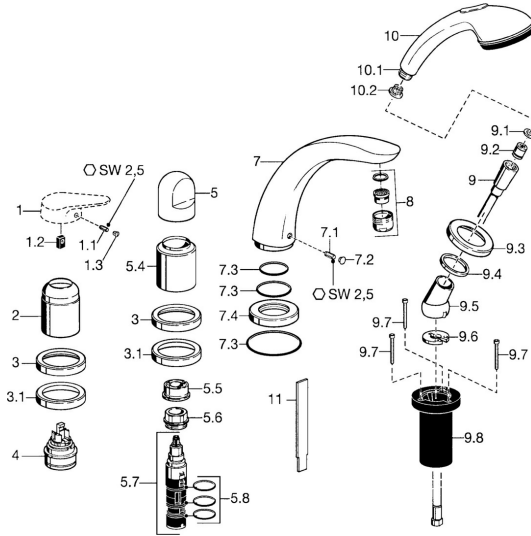

EAN: 4015474048065
static.hansa.com/5318203082

Ersatzteile

SP53182030

	Name	Art.-Nr.
1.1	Schraube, M5x8, SW2.5	59904755
1.2	Kunststoffadapter	59904778
1.3	Blindstopfen, hot/cold	59906705
2	Abdeckkappe Chrom	59904820
2	Abdeckkappe Weiss Ausgelaufen	59905521
3	Rosette Chrom Ausgelaufen	59912256
3.1	Rosette Chrom	59912259
4	Kartusche, 4.8 eco	59904601
5	Griff Chrom	59912262
5.4	Abdeckkappe Chrom	59912265
5.5	Durchflussbegrenzer	59911897
5.6	Ringschraube, M32x1.5	59911898
5.7	Umstellung	59912269
5.8	O-Ringsatz, d 24x2	59911835
7	Auslauf, L=240 Chrom	59912273
7.1	Schraube, M6x16, SW 2.5	59910120
7.2	Blindstopfen Chrom/Seidenmatt Ausgelaufen	59911917
7.2	Abdeckstopfen Chrom	59911840
7.3	Dichtungskit	59912276
7.4	Rosette Chrom	59912278
8	Luftsprudler, M28x1 D Chrom	59907198
9	Brauseschlauch, L=1750, G1/2-M12x1 Chrom	59912281
9.1	Dichtungsring, d 21x12x2	59912304
9.2	Rückschlagventil	59905714
9.3	Rosette, M70x1 Chrom/Seidenmatt Ausgelaufen	59912288
9.3	Rosette, M70x1 Chrom	59912287
9.4	Gleitring	59912286
9.5	Halter Chrom	59912282
9.6	Scheibe	59912337
9.7	Schraube, M4x45	59912291
9.8	Schlauchdurchführung	59912290
10	Handbrause Chrom/Gold Ausgelaufen	599043390
10	Handbrause Chrom/Seidenmatt Ausgelaufen	599043392
10	Handbrause Chrom Ausgelaufen	04320100
10.1	Schlauchanschluß, G1/2 Ausgelaufen	59912237
10.2	Sieb	59906859
11	Werkzeuge Ausgelaufen	59912277
N.I.	Verlängerungssatz, 30 mm	59912163
N.I.	Verlängerungssatz, 30 mm	59912235
N.I.	Verlängerungsschraubensatz Chrom	59912169
N.I.	Verlängerungssatz, 20 mm	59912160