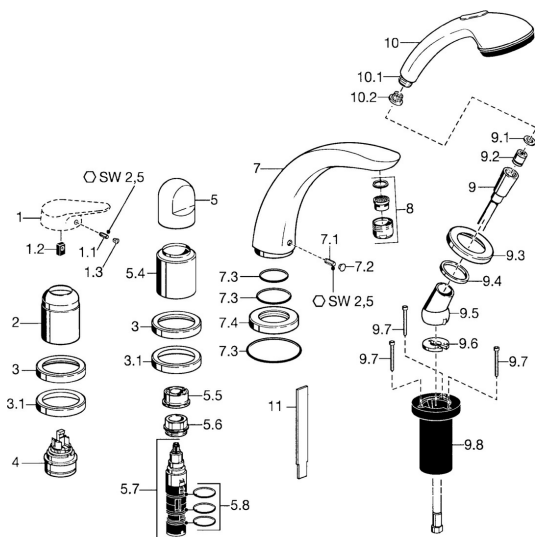

EAN: 4015474047983
static.hansa.com/53182030

Náhradné diely

SP53182030

	Názov	Kód
1.1	Skrutka, M5x8, SW2.5	59904755
1.2	Klzné puzdro	59904778
1.3	Plug, hot/cold	59906705
2	Krytka Chróm	59904820
2	Krytka Biela Ukončené	59905521
3	Kryt príruby Chróm Ukončené	59912256
3.1	Kryt príruby Chróm	59912259
4	Kartuš, 4.8 eco	59904601
5	Rukoväť Chróm	59912262
5.4	Krytka Chróm	59912265
5.5	Regulátor prietoku	59911897
5.6	Očné skrutka, M32x1.5	59911898
5.7	Prepínač	59912269
5.8	O-krúžok (komplet), d 24x2	59911835
7	Výtokové rameno, L=240 Chróm	59912273
7.1	Skrutka, M6x16, SW 2.5	59910120
7.2	Chróm/Saténová Ukončené	59911917
7.2	Vymedzovacia vložka Chróm	59911840
7.3	Tesnenie sada	59912276
7.4	Kryt príruby Chróm	59912278
8	Aerator, M28x1 D Chróm	59907198
9	Sprchová hadica, L=1750, G1/2-M12x1 Chróm	59912281
9.1	Tesniaci krúžok, d 21x12x2	59912304
9.2	Spätný ventil	59905714
9.3	Kryt príruby, M70x1 Chróm/Saténová Ukončené	59912288
9.3	Kryt príruby, M70x1 Chróm	59912287
9.4	Trecí krúžok	59912286
9.5	Držiak Chróm	59912282
9.6	[SK3238]	59912337
9.7	Skrutka, M4x45	59912291
9.8	Prechodka	59912290
10	Ručná sprcha Chróm/Zlatá Ukončené	599043390
10	Ručná sprcha Chróm/Saténová Ukončené	599043392
10	Ručná sprcha Chróm Ukončené	04320100
10.1	Šróbenie pre pripojenie hadice, G1/2 Ukončené	59912237
10.2	Filtre	59906859
11	Nástroj Ukončené	59912277
N.I.	Nadstavňový segment, 30 mm	59912163
N.I.	Nadstavňový segment, 30 mm	59912235
N.I.	Predĺženie upevňovacej skrutky Chróm	59912169
N.I.	Nadstavňový segment, 20 mm	59912160