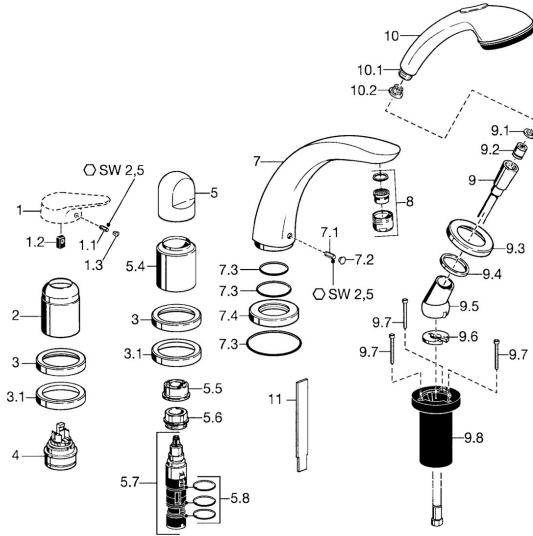

Reserveonderdelen

SP53182030

	Naam	Code
1.1	Schroef, M5x8, SW2.5	59904755
1.2	Joint klassiek uitloop	59904778
1.3	Plug, hot/cold	59906705
2	Kap Chroom	59904820
2	Kap Wit Stopgezet	59905521
3	Afdekplaat Chroom Stopgezet	59912256
3.1	Afdekplaat Chroom	59912259
4	Binnenwerk, 4.8 eco	59904601
5	Hendel Chroom	59912262
5.4	Kap Chroom	59912265
5.5	Doorvoerbegrenzer	59911897
5.6	Schroefoog, M32x1.5	59911898
5.7	Omsteller	59912269
5.8	O-ring, d 24x2	59911835
7	Uitloop, L=240 Chroom	59912273
7.1	Schroef, M6x16, SW 2.5	59910120
7.2	Plug Chroom/Satijn Stopgezet	59911917
7.2	Binnendeel temperatuurhendel Chroom	59911840
7.3	Dichting	59912276
7.4	Afdekplaat Chroom	59912278
8	Mousseur, M28x1 D Chroom	59907198
9	Doucheslang, L=1750, G1/2-M12x1 Chroom	59912281
9.1	Afdichtring, d 21x12x2	59912304
9.2	Terugslagklep	59905714
9.3	Afdekplaat, M70x1 Chroom/Satijn Stopgezet	59912288
9.3	Afdekplaat, M70x1 Chroom	59912287
9.4	Glijring wit	59912286
9.5	Houder Chroom	59912282
9.6	[DU3238]	59912337
9.7	Schroef, M4x45	59912291
9.8	Doorvoernippel	59912290
10	Handdouche Chroom/Goud Stopgezet	599043390
10	Handdouche Chroom/Satijn Stopgezet	599043392
10	Handdouche Chroom Stopgezet	04320100
10.1	Koppelstuk flexibel, G1/2 Stopgezet	59912237
10.2	Filter sproeier	59906859
11	Instrument Stopgezet	59912277
N.I.	Inbouwverlengstuk compleet, 30 mm	59912163
N.I.	Inbouwverlengstuk compleet, 30 mm	59912235
N.I.	Verlenschroeven Chroom	59912169
N.I.	Inbouwverlengstuk compleet, 20 mm	59912160