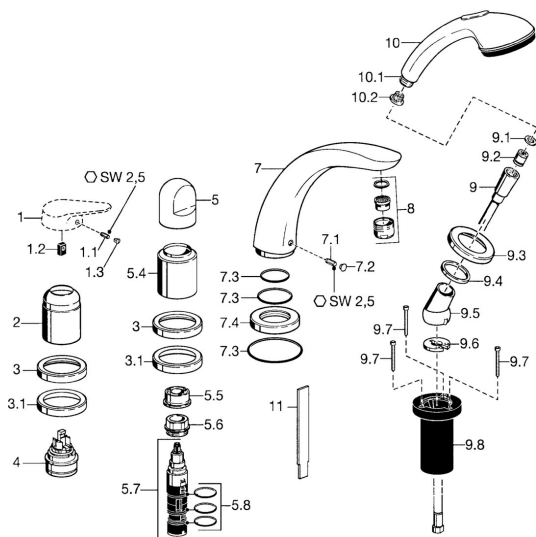

EAN: 4015474047983
static.hansa.com/53182030

Parti di ricambio

SP53182030

	Nome	Codice
1.1	Screw, M5x8, SW2.5	59904755
1.2	Adattatore	59904778
1.3	Tappo, hot/cold	59906705
2	Cappuccio Cromo	59904820
2	Cappuccio Bianco Fuori produzione	59905521
3	Piastra Cromo Fuori produzione	59912256
3.1	Piastra Cromo	59912259
4	Cartuccia, 4.8 eco	59904601
5	Maniglia Cromo	59912262
5.4	Cappuccio Cromo	59912265
5.5	Limitatore di portata	59911897
5.6	Vite eye, M32x1.5	59911898
5.7	Deviatore	59912269
5.8	O-ring, d 24x2	59911835
7	Bocca, L=240 Cromo	59912273
7.1	Screw, M6x16, SW 2.5	59910120
7.2	Tappo Cromo/Satinato Fuori produzione	59911917
7.2	Spinotto Cromo	59911840
7.3	Kit di guarnizione	59912276
7.4	Piastra Cromo	59912278
8	Aereatore, M28x1 D Cromo	59907198
9	Flessibile doccia, L=1750, G1/2-M12x1 Cromo	59912281
9.1	L'anello di tenuta, d 21x12x2	59912304
9.2	Valvola antiriflusso	59905714
9.3	Piastra, M70x1 Cromo/Satinato Fuori produzione	59912288
9.3	Piastra, M70x1 Cromo	59912287
9.4	Anello glassato	59912286
9.5	Titolare Cromo	59912282
9.6	[IT3238]	59912337
9.7	Screw, M4x45	59912291
9.8	Supporto per doccetta	59912290
10	Doccetta Cromo/Oro Fuori produzione	599043390
10	Doccetta Cromo/Satinato Fuori produzione	599043392
10	Doccetta Cromo Fuori produzione	04320100
10.1	Hose coupling, G1/2 Fuori produzione	59912237
10.2	Filtro	59906859
11	Tool Fuori produzione	59912277
N.I.	Prolunga, 30 mm	59912163
N.I.	Prolunga, 30 mm	59912235
N.I.	Kit viti per prolunga Cromo	59912169
N.I.	Prolunga, 20 mm	59912160