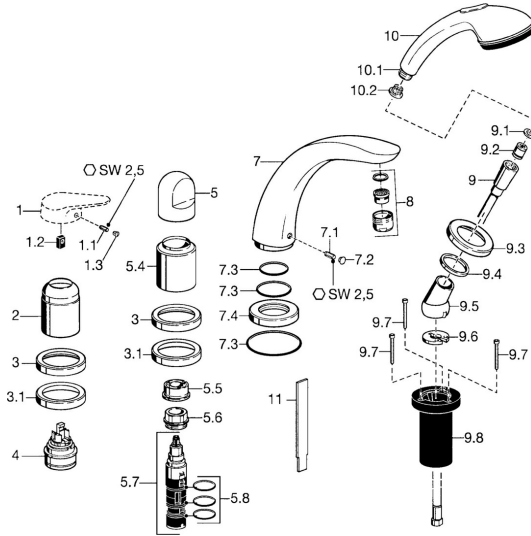

EAN: 4015474047983
static.hansa.com/53182030

Ersatzteile

SP53182030

	Name	Art.-Nr.
1.1	Schraube, M5x8, SW2.5	59904755
1.2	Kunststoffadapter	59904778
1.3	Blindstopfen, hot/cold	59906705
2	Abdeckkappe Chrom	59904820
2	Abdeckkappe Weiss Ausgelaufen	59905521
3	Rosette Chrom Ausgelaufen	59912256
3.1	Rosette Chrom	59912259
4	Kartusche, 4.8 eco	59904601
5	Griff Chrom	59912262
5.4	Abdeckkappe Chrom	59912265
5.5	Durchflussbegrenzer	59911897
5.6	Ringschraube, M32x1.5	59911898
5.7	Umstellung	59912269
5.8	O-Ringsatz, d 24x2	59911835
7	Auslauf, L=240 Chrom	59912273
7.1	Schraube, M6x16, SW 2.5	59910120
7.2	Blindstopfen Chrom/Seidenmatt Ausgelaufen	59911917
7.2	Abdeckstopfen Chrom	59911840
7.3	Dichtungskit	59912276
7.4	Rosette Chrom	59912278
8	Luftsprudler, M28x1 D Chrom	59907198
9	Brauseschlauch, L=1750, G1/2-M12x1 Chrom	59912281
9.1	Dichtungsring, d 21x12x2	59912304
9.2	Rückschlagventil	59905714
9.3	Rosette, M70x1 Chrom/Seidenmatt Ausgelaufen	59912288
9.3	Rosette, M70x1 Chrom	59912287
9.4	Gleitring	59912286
9.5	Halter Chrom	59912282
9.6	Scheibe	59912337
9.7	Schraube, M4x45	59912291
9.8	Schlauchdurchführung	59912290
10	Handbrause Chrom/Gold Ausgelaufen	599043390
10	Handbrause Chrom/Seidenmatt Ausgelaufen	599043392
10	Handbrause Chrom Ausgelaufen	04320100
10.1	Schlauchanschluß, G1/2 Ausgelaufen	59912237
10.2	Sieb	59906859
11	Werkzeuge Ausgelaufen	59912277
N.I.	Verlängerungssatz, 30 mm	59912163
N.I.	Verlängerungssatz, 30 mm	59912235
N.I.	Verlängerungsschraubensatz Chrom	59912169
N.I.	Verlängerungssatz, 20 mm	59912160