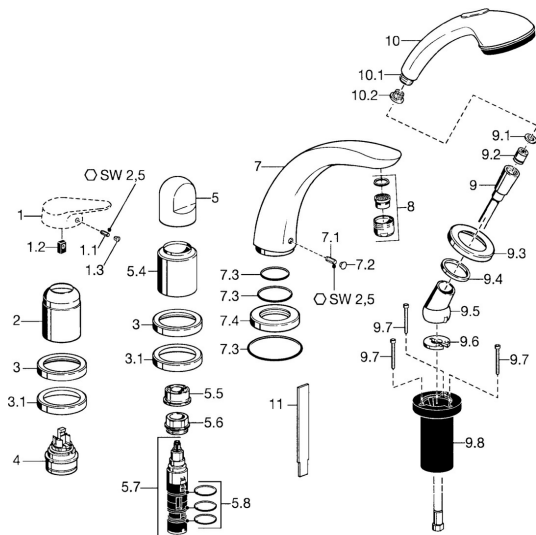

EAN: 4015474047983
static.hansa.com/53182030

Náhradní díly

SP53182030

	Název	Kód
1.1	Šroub, M5x8, SW2.5	59904755
1.2	Kluzné pouzdro (osazené)	59904778
1.3	Plug, hot/cold	59906705
2	Krytka Chrom	59904820
2	Krytka Bílá Ukončeno	59905521
3	Kryt příruby Chrom Ukončeno	59912256
3.1	Kryt příruby Chrom	59912259
4	Kartuše, 4,8 eco	59904601
5	Ovládací páka Chrom	59912262
5.4	Krytka Chrom	59912265
5.5	Regulátor průtoku	59911897
5.6	Oční šroub, M32x1.5	59911898
5.7	Přepínač	59912269
5.8	O-kroužek, d 24x2	59911835
7	Výtokové rameno, L=240 Chrom	59912273
7.1	Šroub, M6x16, SW 2.5	59910120
7.2	Plug Chrom/saténová Ukončeno	59911917
7.2	Vymezovací vložka Chrom	59911840
7.3	Těsnící sada	59912276
7.4	Kryt příruby Chrom	59912278
8	Aerator, M28x1 D Chrom	59907198
9	Sprchová hadice, L=1750, G1/2-M12x1 Chrom	59912281
9.1	Těsnící kroužek, d 21x12x2	59912304
9.2	Zpětný ventil	59905714
9.3	Kryt příruby, M70x1 Chrom/saténová Ukončeno	59912288
9.3	Kryt příruby, M70x1 Chrom	59912287
9.4	Kroužek	59912286
9.5	Držák Chrom	59912282
9.6	[CZ3238]	59912337
9.7	Šroub, M4x45	59912291
9.8	Průchodka	59912290
10	Ruční sprcha Chrom/Zlatá Ukončeno	599043390
10	Ruční sprcha Chrom/saténová Ukončeno	599043392
10	Ruční sprcha Chrom Ukončeno	04320100
10.1	Šroubení pro připojení hadice, G1/2 Ukončeno	59912237
10.2	Filtr	59906859
11	Nástroj Ukončeno	59912277
N.I.	Nástavec-sada, 30 mm	59912163
N.I.	Nástavec-sada, 30 mm	59912235
N.I.	Prodloužení Chrom	59912169
N.I.	Nástavec-sada, 20 mm	59912160