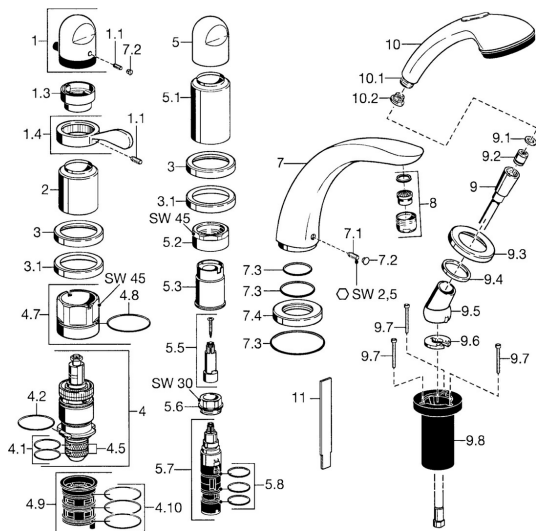

EAN: 4015474048706
static.hansa.com/5317203590

Náhradné diely

SP53172035

	Názov	Kód
1	Rukoväť regulátora teploty Chróm Ukončené	59910152
1.1	Skrutka, M6x6	59912330
1.3	Temperature adjustment limiter Chróm	59906355
1.4	Ovládacia rukoväť Chróm	59905722
2	Krytka Chróm Ukončené	59912327
3	Kryt príruby Chróm Ukončené	59912256
3.1	Kryt príruby Chróm	59912259
4	Termoelement/Kartuša, G1/2	59904501
4.1	O-kružok, d 27x2	59901532
4.2	O-kružok, 35x2,5	59905020
4.5	Filtre, 0.16 mm Ukončené	59905036
4.7	Očné skrutka, M52x1, SW 50	59911516
4.8	O-kružok, 50.52x1.78	59906841
4.9	Adaptér	59911514
4.10	O-kružok, d 40x2	59911507
5	Rukoväť Chróm	59912262
5.1	Krytka Chróm Ukončené	59912308
5.1	Krytka Zlatá Ukončené	59912309
5.2	Očné skrutka, M42x1, SW45 Ukončené	59912321
5.3	Tesniaci krúžok Ukončené	59912320
5.5	Vretená Ukončené	59912319
5.6	Očné skrutka, M32x1.5	59911898
5.7	Prepínač	59912269
5.8	O-kružok (komplet), d 24x2	59911835
7	Výtokové rameno, L=240 Chróm	59912273
7	Výtokové rameno, L=185 Chróm	59912270
7.1	Skrutka, M6x16, SW 2.5	59910120
7.2	Vymedzovacia vložka Chróm	59911840
7.3	Tesnenie sada	59912276
7.4	Kryt príruby Chróm	59912278
8	Aerator, M28x1 D Chróm	59907198
9	Sprchová hadica, L=1750, G1/2-M12x1 Chróm	59912281
9.1	Tesniaci krúžok, d 21x12x2	59912304
9.2	Spätný ventil	59905714
9.3	Kryt príruby, M70x1 Chróm	59912287
9.4	Trecí krúžok	59912286
9.5	Držiak Chróm	59912282
9.6	[SK3238]	59912337
9.7	Skrutka, M4x45	59912291
9.8	Prechodka	59912290
10	Ručná sprcha Chróm Ukončené	04320100
10	Ručná sprcha Chróm/Zlatá Ukončené	599043390
10.1	Šróbenie pre pripojenie hadice, G1/2 Ukončené	59912237
10.2	Filtre	59906859
11	Nástroj Ukončené	59912277